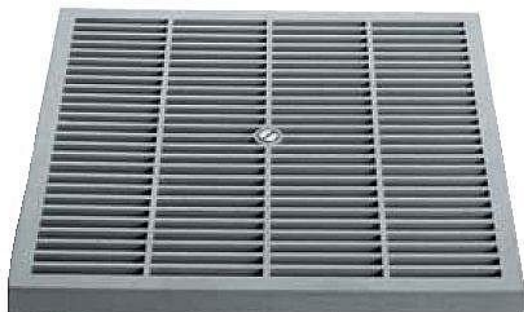

MONDIAL mříž šachty 55x55cm, jezdná

» Kanalizace » Revizní šachty MONDIAL

Popis

Mříž pro kanálové šachty a rámy je vyrobena z polypropylenového kopolymeru s UV ochranou. Nadzvednutí mříže při revizních úkonech pomocí šroubu. Zátěžová třída A15. Pro dopravní plochy, které jsou využívány výhradně chodci a cyklisty. Barva šedá. Skutečný rozměr poklopu 530x530x56 mm (š x d x v).

Objednací kód	MODM5555B
Malé balení	1,00
Výrobce	ETERNO IVICA
Jednotka	ks

Cena bez DPH	1 108,80 Kč
Cena s DPH	1 341,65 Kč

Prodejna Masná:	Není skladem
Prodejna Slovinská:	Není skladem

Výrobce	ETERNO IVICA
---------	--------------