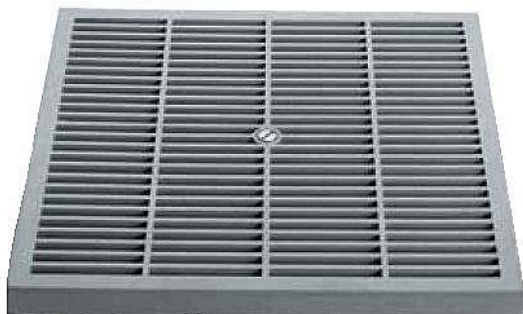

MONDIAL mříž šachty 55x55cm, jezdná

» Kanalizace » Revizní šachty MONDIAL

Popis

Mříž pro kanálové šachty a rámy je vyrobena z polypropylenového kopolymeru s UV ochranou. Nadzvednutí mříže při revizních úkonech pomocí šroubu. Zátěžová třída A15. Pro dopravní plochy, které jsou využívány výhradně chodci a cyklisty. Barva šedá. Skutečný rozměr poklopu 530x530x56 mm (š x d x v).

| | |
|---------------|------------------------------|
| Objednací kód | MODM5555B |
| Malé balení | 1,00 |
| Výrobce | ETERNO IVICA |
| Jednotka | ks |

| | |
|--------------|-------------|
| Cena bez DPH | 1 108,80 Kč |
| Cena s DPH | 1 341,65 Kč |