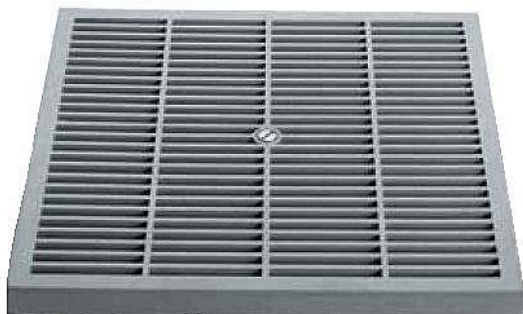

MONDIAL mříž šachty A15

» Kanalizace » Revizní šachty MONDIAL

Popis

Mříž pro kanálové šachty a rámy je vyrobena z polypropylenového kopolymeru s UV ochranou. Manipulaci s mříží usnadňuje madlo. Pro dopravní plochy, které jsou využívány výhradně chodci a cyklisty. Barva šedá.

Objednací kód	MODM
Výrobce	ETERNO IVICA
Jednotka	ks

Prodejna Masná:	5,0 ks
Prodejna Slovinská:	Není skladem

Výrobce	ETERNO IVICA
---------	--------------