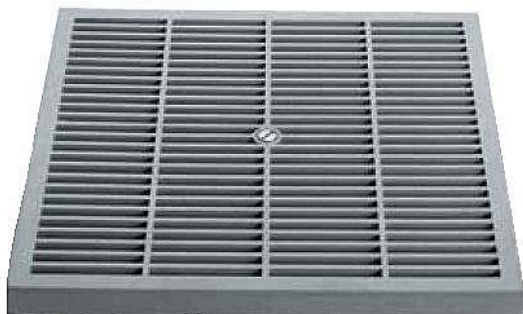

# MONDIAL mříž šachty A15

» Kanalizace » Revizní šachty MONDIAL

## Popis

Mříž pro kanálové šachty a rámy je vyrobena z polypropylenového kopolymeru s UV ochranou. Manipulaci s mříží usnadňuje madlo. Pro dopravní plochy, které jsou využívány výhradně chodci a cyklisty. Barva šedá.