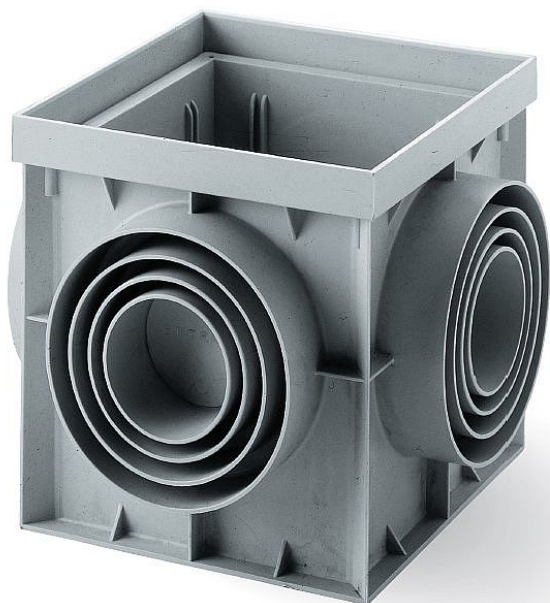

MONDIAL šachta

» Kanalizace » Revizní šachty MONDIAL

Popis

Revizní kanálové šachty jsou vyrobeny z polypropylenu a jsou přizpůsobeny pro napojení odvodňovacího potrubí s různými průměry. Tato šachta může současně plnit funkci protizápachového uzávěru použitím příčky nebo sifonu, který se do šachty zasune.