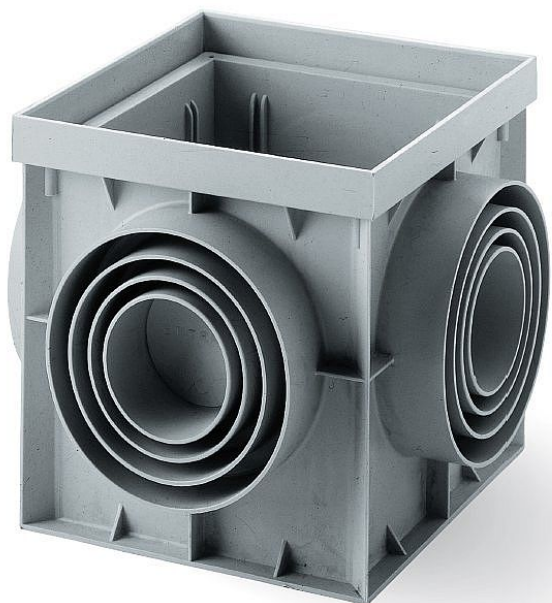

MONDIAL šachta

» Kanalizace » Revizní šachty MONDIAL

Popis

Revizní kanálové šachty jsou vyrobeny z polypropylenu a jsou přizpůsobeny pro napojení odvodňovacího potrubí s různými průměry. Tato šachta může současně plnit funkci protizápachového uzávěru použitím příčky nebo sifonu, který se do šachty zasune.