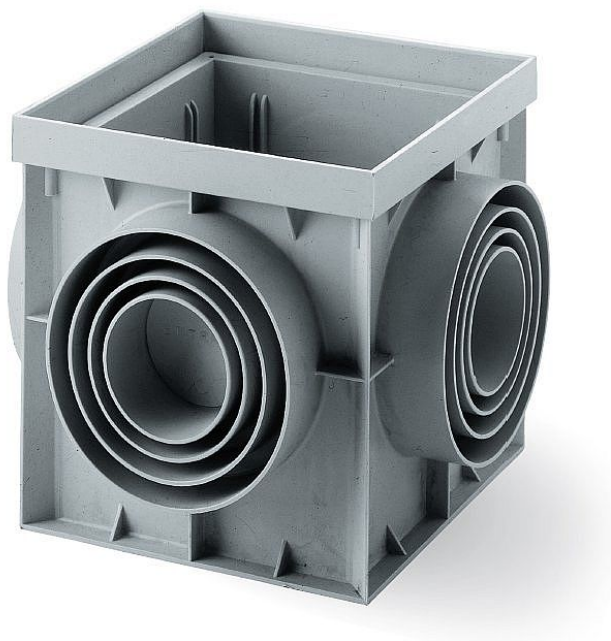

MONDIAL šachta 40x40cm

» Kanalizace » Revizní šachty MONDIAL

Popis

Revizní kanálové šachty jsou vyrobeny z polypropylenu a jsou přizpůsobeny pro napojení odvodňovacího potrubí s různými průměry. Tato šachta může současně plnit funkci protizápachového uzávěru použitím příčky nebo sifonu, který se do šachty zasune. Skutečný rozměr 395x395 mm, výška 398 mm.

| | |
|---------------|------------------------------|
| Objednací kód | MODSACHTA4040 |
| Malé balení | 1,00 |
| Výrobce | ETERNO IVICA |
| Jednotka | ks |

| | |
|--------------|-----------|
| Cena bez DPH | 510,30 Kč |
| Cena s DPH | 617,46 Kč |