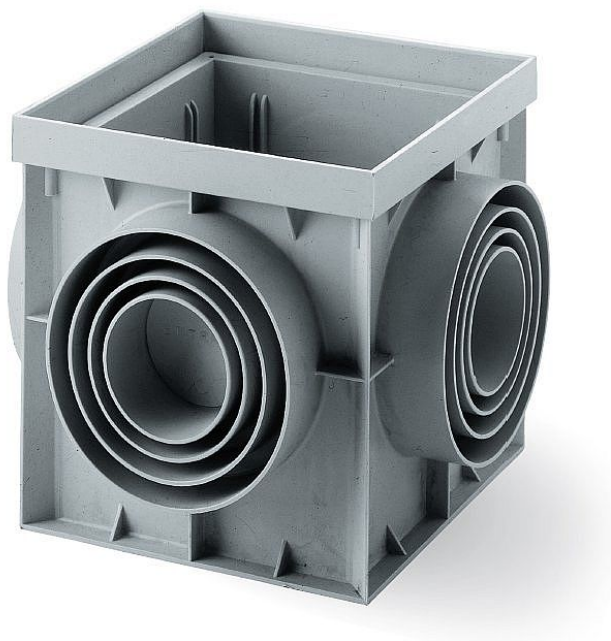

# MONDIAL šachta 40x40cm

» Kanalizace » Revizní šachty MONDIAL

## Popis

Revizní kanálové šachty jsou vyrobeny z polypropylenu a jsou přizpůsobeny pro napojení odvodňovacího potrubí s různými průměry. Tato šachta může současně plnit funkci protizápachového uzávěru použitím příčky nebo sifonu, který se do šachty zasune. Skutečný rozměr 395x395 mm, výška 398 mm.