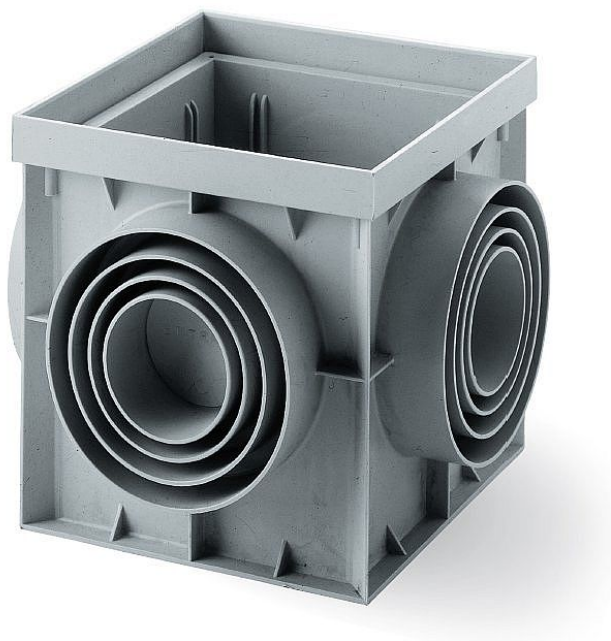

# MONDIAL šachta 55x55cm

» Kanalizace » Revizní šachty MONDIAL

## Popis

Revizní kanálové šachty jsou vyrobeny z polypropylenu a jsou přizpůsobeny pro napojení odvodňovacího potrubí s různými průměry. Tato šachta může současně plnit funkci protizápachového uzávěru použitím protizápachové příčky, která se do šachty jednoduše zasune. Skutečný rozměr 542x542 mm, výška 521 mm.