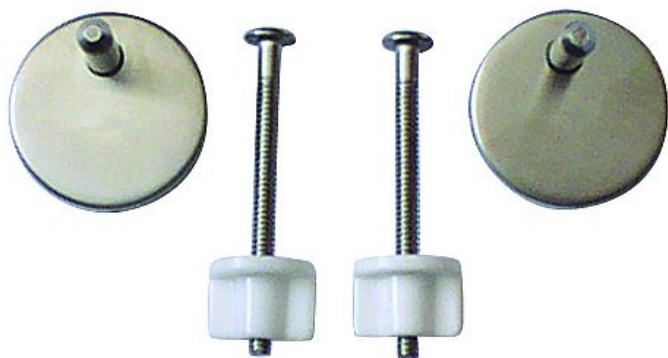

Montážní sada soft-close pro sedátko Sandra ECO

» Koupelna » Náhradní díly » Díly pro WC sedátka

Objednací kód	PBZOSS000
Malé balení	1,00
Výrobce	PLAST BRNO
Jednotka	ks

Prodejna Masná: Není skladem
Prodejna Slovinská: Není skladem