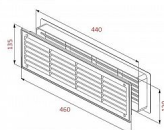

Mřížka dveřní 460x135 / 440x120 mm, bílá

» Koupelna » Instalační materiál » Vzduchotechnika » Větrací mřížky

Popis

Dveřní a nábytková mřížka skládající se ze dvou částí, vyrobená z kvalitní hmoty ABS v bílém provedení. Lamely mřížky jsou přizpůsobeny bezproblémové ventilaci. Vnější rozměry: 460×135 mm Vnitřní rozměry: 440×120 mm Příruba: 36 mm KONSTRUKCE: Mřížka se skládá ze 2 částí pro snadnou montáž. Dostupná v mnoha barevných provedeních od bílé, béžové, přes mahagonovou až po zlatou patinu. POUŽITÍ: Všestranné použití a to jak pro odvětrání koupelen, toalet, nebo místností, kde je třeba zajistit dostatečnou cirkulaci vzduchu např. pro přívod čerstvého vzduchu k plynovému kotli atd. MONTÁŽ VÝROBKU: Instalace je velmi jednoduchá. V předem připraveném otvoru nalepením nebo zaklapnutím obou částí mřížky do sebe.