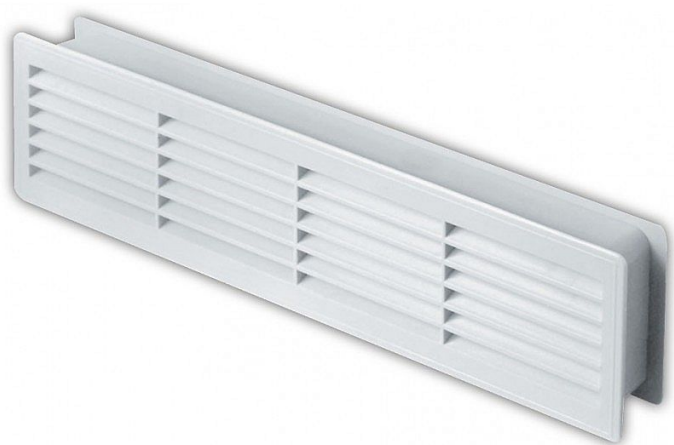

Mřížka dveřní 460x135 / 440x120 mm, bílá

» Koupelna » Instalační materiál » Vzduchotechnika » Větrací mřížky

Popis

Dveřní a nábytková mřížka skládající se ze dvou částí, vyrobená z kvalitní hmoty ABS v bílém provedení. Lamely mřížky jsou přizpůsobeny bezproblémové ventilaci. Vnější rozměry: 460×135 mm Vnitřní rozměry: 440×120 mm Příruba: 36 mm KONSTRUKCE: Mřížka se skládá ze 2 částí pro snadnou montáž. Dostupná v mnoha barevných provedeních od bílé, béžové, přes mahagonovou až po zlatou patinu. POUŽITÍ: Všestranné použití a to jak pro odvětrání koupelen, toalet, nebo místností, kde je třeba zajistit dostatečnou cirkulaci vzduchu např. pro přívod čerstvého vzduchu k plynovému kotli atd. MONTÁŽ VÝROBKU: Instalace je velmi jednoduchá. V předem připraveném otvoru nalepením nebo zaklapnutím obou částí mřížky do sebe.

Objednací kód	TOMT15BI
Malé balení	1,00
Výrobce	TOMEX
Jednotka	ks

Prodejna Masná:	4,0 ks
Prodejna Slovinská:	1,0 ks

Výrobce	TOMEX
---------	-------