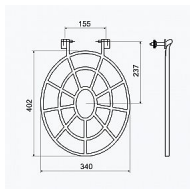

Mřížka k výlevce T-612

» Koupelna » Umyvadla, toalety, výlevky » Výlevky » Příslušenství k výlevkám

Popis

Používá se k výlevkám a slouží k položení nádob a jiných předmětů při jejich plnění vodou. Materiál: plast