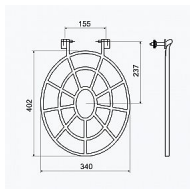

Mřížka k výlevce T-612

» Koupelna » Výlevky » Příslušenství k výlevkám

Popis

Používá se k výlevkám a slouží k položení nádob a jiných předmětů při jejich plnění vodou. Materiál: plast

Objednací kód	T612
Malé balení	5,00
Výrobce	SLOVARM
Jednotka	ks