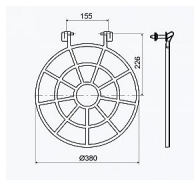

Mřížka na výlevku kulatá, 380mm

» Koupelna » Umyvadla, toalety, výlevky » Výlevky » Příslušenství k výlevkám

Popis

Náhradní mříž k výlevkám (Jika Mira ...) vhodná pro položení nádob a jiných předmětů při jejich plnění vodou. Materiál: plast