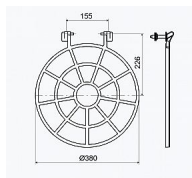

# Mřížka na výlevku kulatá, 380mm

» Koupelna » Výlevky » Příslušenství k výlevkám

## Popis

Náhradní mříž k výlevkám (Jika Mira ...) vhodná pro položení nádob a jiných předmětů při jejich plnění vodou. Materiál: plast

Objednací kód	T611
Malé balení	5,00
Výrobce	<a href="#">SLOVARM</a>
EAN	8584049005889
Jednotka	ks