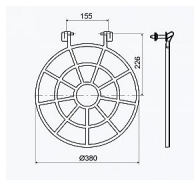

Mřížka na výlevku kulatá, 380mm

» Koupelna » Výlevky » Příslušenství k výlevkám

Popis

Náhradní mříž k výlevkám (Jika Mira ...) vhodná pro položení nádob a jiných předmětů při jejich plnění vodou. Materiál: plast