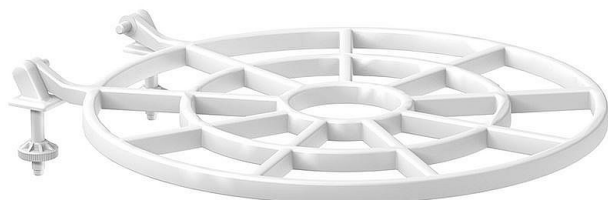

# Mřížka na výlevku kulatá, 380mm

» Koupelna » Výlevky » Příslušenství k výlevkám

## Popis

Náhradní mříž k výlevkám (Jika Mira ...) vhodná pro položení nádob a jiných předmětů při jejich plnění vodou. Materiál: plast

Objednací kód	T611
Malé balení	5,00
Výrobce	<a href="#">SLOVARM</a>
EAN	8584049005889
Jednotka	ks