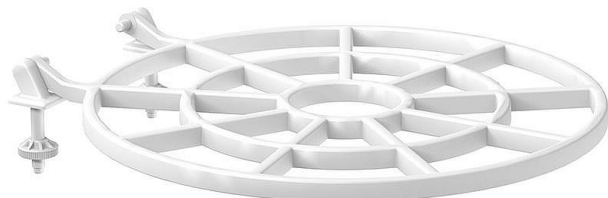

Mřížka na výlevku kulatá, 380mm

» Koupelna » Výlevky » Příslušenství k výlevkám

Popis

Náhradní mříž k výlevkám (Jika Mira ...) vhodná pro položení nádob a jiných předmětů při jejich plnění vodou. Materiál: plast