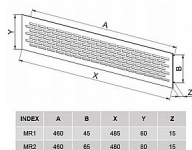

# Mřížka nábytková 484x60 / 460x44,5 mm, kov, bílá

» Koupelna » Vzduchotechnika » Větrací mřížky

## Popis

Kovová ventilační mřížka pro použití jak ve stavebnictví, tak jako větrací otvor v kuchyňské lince nebo dveřích. Vyrobená z kvalitního pozinkovaného plechu. Barevné provedení: bílá Vnější rozměry: 485×60 mm Vnitřní rozměry: 460×45 mm KONSTRUKCE: Mřížka MR je vyrobena z kvalitního pozinkovaného plechu, dle typu pokryta bílou nebo hnědou práškovou barvou. POUŽITÍ: Slouží pro estetické zakončení ventilačního vedení. Všestranné použití a to jak pro odvětrání koupelen, toalet, nebo místností, kde je třeba zajistit dostatečnou cirkulaci vzduchu např. pro přívod čerstvého vzduchu k plynovému kotli atd. Mřížku lze osadit i do nábytku. MONTÁŽ VÝROBKU: Instalace se provádí přímo do předem připraveném otvoru.