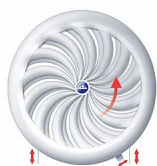

# Mřížka ventilační 180 mm, síťka, žaluzie, DN 100-150, bílá

» Koupelna » Instalační materiál » Vzduchotechnika » Větrací mřížky

## Popis

Plastová ventilační mřížka v bílé barvě s možností regulace a nastavitelným kruhovým vyústěním. Mřížka je vybavena sítinou proti hmyzu. Rozměry: Ø100-150/180 mm  
**KONSTRUKCE:** Mřížka je opatřena pevnou žaluzií za kterou je umístěna mechanická regulace proudění vzduchu (packa). Vyrobená z kvalitního plastu ABS. Díky inteligentní konstrukci zamezíte zpětnému proudění znečištěného a studeného vzduchu. Dodávány jsou v bílé nebo hnědé barvě.  
**POUŽITÍ:** Slouží k estetickému zakončení ventilačního vedení. Univerzální použití pro kruhové ventilační vedení.  
**MONTÁŽ:** Mřížka je vyrobena pro stropní i nástěnnou montáž. Montáž je velice jednoduchá, pouze nasadíte na ventilační trubku, případně zajistíte stahovací páskou.