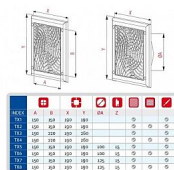

Mřížka ventilační 190x190 mm, síťka, žaluzie, DN 150, bílá

» Koupelna » Instalační materiál » Vzduchotechnika » Větrací mřížky

Objednací kód	TOMTX2BI
Malé balení	1,00
Výrobce	TOMEX
Jednotka	ks

Prodejna Masná:	3,0 ks
Prodejna Slovinská:	2,0 ks

Popis

Ventilační mřížka čtvercového tvaru v nevšedním designu vyrobená z odolné hmoty ABS v bílé barvě. Mřížka je vybavená sítkou proti hmyzu. **KONSTRUKCE:** Mřížka je vyrobena z kvalitního plastu s příměsí ABS, který je více odolný vůči vnějším vlivům. U některých typů možnost regulace průtoku pomocí šňůrky nebo packy. Pro kruhové vyústění dodávaná v průměrech 100 a 125 mm, pro čtvercové vyústění 150×150 mm a pro obdélníkové vyústění 150×220 mm. **POUŽITÍ:** Mřížka je určena k větrání z bytů či průmyslových objektů, jako jsou kuchyně, koupelny, kanceláře, WC, prodejny, sklady, garáže apod. Zároveň slouží k estetickému zakončení ventilačního vedení. **MONTÁŽ VÝROBKU:** Mřížka se montuje přímo na zeď nebo zasunutím do ventilační trubky a zpevněním např. páskou.