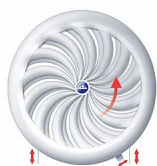

# Mřížka ventilační Ø180 mm, síťka, žaluzie, DN 100-150, bílá

» Koupelna » Vzduchotechnika » Větrací mřížky

## Popis

Plastová ventilační mřížka v bílé barvě s možností regulace a nastavitelným kruhovým vyústěním. Mřížka je vybavena sítinou proti hmyzu. Rozměry: Ø100-150/180 mm  
KONSTRUKCE: Mřížka je opatřena pevnou žaluzií za kterou je umístěna mechanická regulace proudění vzduchu (packa). Vyrobená z kvalitního plastu ABS. Díky inteligentní konstrukci zamezíte zpětnému proudění znečištěného a studeného vzduchu. Dodávány jsou v bílé nebo hnědé barvě.  
POUŽITÍ: Slouží k estetickému zakončení ventilačního vedení. Univerzální použití pro kruhové ventilační vedení.  
MONTÁŽ: Mřížka je vyrobena pro stropní i nástěnnou montáž. Montáž je velice jednoduchá, pouze nasadíte na ventilační trubku, případně zajistíte stahovací páskou.