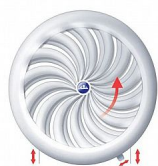

Mřížka ventilační Ø180 mm, síťka, žaluzie, DN 100-150, bílá

» Koupelna » Instalační materiál » Vzduchotechnika » Větrací mřížky

Popis

Plastová ventilační mřížka v bílé barvě s možností regulace a nastavitelným kruhovým vyústěním. Mřížka je vybavena sítinou proti hmyzu. Rozměry: Ø100-150/180 mm
KONSTRUKCE: Mřížka je opatřena pevnou žaluzií za kterou je umístěna mechanická regulace proudění vzduchu (packa). Vyrobená z kvalitního plastu ABS. Díky inteligentní konstrukci zamezíte zpětnému proudění znečištěného a studeného vzduchu. Dodávány jsou v bílé nebo hnědé barvě.
POUŽITÍ: Slouží k estetickému zakončení ventilačního vedení. Univerzální použití pro kruhové ventilační vedení.
MONTÁŽ: Mřížka je vyrobena pro stropní i nástěnnou montáž. Montáž je velice jednoduchá, pouze nasadíte na ventilační trubku, případně zajistíte stahovací páskou.