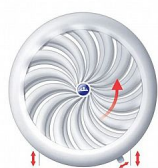

Mřížka ventilační Ø180 mm, síťka, žaluzie, DN 100-150, bílá

» Koupelna » Instalační materiál » Vzduchotechnika » Větrací mřížky

Popis

Plastová ventilační mřížka v bílé barvě s možností regulace a nastavitelným kruhovým vyústěním. Mřížka je vybavena sítinou proti hmyzu. Rozměry: Ø100-150/180 mm
KONSTRUKCE: Mřížka je opatřena pevnou žaluzií za kterou je umístěna mechanická regulace proudění vzduchu (packa). Vyrobená z kvalitního plastu ABS. Díky inteligentní konstrukci zamezíte zpětnému proudění znečištěného a studeného vzduchu. Dodávány jsou v bílé nebo hnědé barvě.
POUŽITÍ: Slouží k estetickému zakončení ventilačního vedení. Univerzální použití pro kruhové ventilační vedení.
MONTÁŽ: Mřížka je vyrobena pro stropní i nástěnnou montáž. Montáž je velice jednoduchá, pouze nasadíte na ventilační trubku, případně zajistíte stahovací páskou.