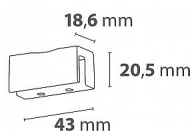

MULTISYSTEM uchycení osvětlení na zrcadlo, galerku, černá

» Koupelna » Koupelnový nábytek » Náhradní díly a příslušenství

Popis

Držák pro uchycení osvětlení na galerku nebo zrcadlo
Tloušťka zrcadla: max.6 mm