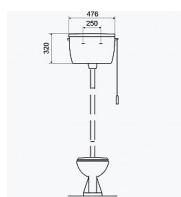

Nádržka horní T-2454

» Koupelna » Splachovací nádržky » Nádržky

Popis

Nádržkový splachovač se používá jako splachovací zařízení pro WC mísy, popřípadě jiné zdravotní zařizovací předměty. Popis: Nádržka je izolována proti rosení Přívod vody zleva nebo zprava Objem 6 L s možností nastavení vypouštění objemu vody Technické informace: Způsob vypouštění: DUAL Objem: 9 l
Materiál: PS