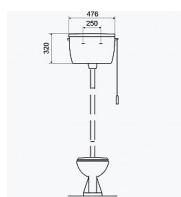

Nádržka horní T-2454

» Koupelna » Umyvadla, toalety, výlevky » Splachovací nádržky » Nádržky

Popis

Nádržkový splachovač se používá jako splachovací zařízení pro WC mísy, popřípadě jiné zdravotní zařizovací předměty. Popis: Nádržka je izolována proti rosení Přívod vody zleva nebo zprava Objem 6 L s možností nastavení vypouštění objemu vody Technické informace: Způsob vypouštění: DUAL Objem: 9 l
Materiál: PS