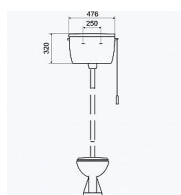

Nádržka horní T-2454

» Koupelna » Splachovací nádržky » Nádržky

Popis

Nádržkový splachovač se používá jako splachovací zařízení pro WC mísy, popřípadě jiné zdravotní zařizovací předměty. Popis: Nádržka je izolována proti rosení Přívod vody zleva nebo zprava Objem 6 L s možností nastavení vypouštění objemu vody Technické informace: Způsob vypouštění: DUAL Objem: 9 l
Materiál: PS