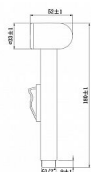

Nástěnný ventil s ruční bidetovou sprchou

» Koupelna » Vodovodní baterie » Bidetové baterie » Bidetové ventily

Objednací kód	SAPSK215
Malé balení	5,00
Výrobce	SAPHO
EAN	8590913834028
Jednotka	ks

Cena bez DPH	722,31 Kč
Cena s DPH	874,00 Kč

Prodejna Masná:	5,0 ks
Prodejna Slovinská:	2,0 ks

Další informace

Rozměr - délka	15,0 cm
Rozměr - šířka	22,0 cm
Rozměr - výška	6,0 cm

Výrobce	SAPHO