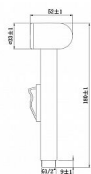

# Nástěnný ventil s ruční bidetovou sprchou

» Koupelna » Vodovodní baterie » Bidetové baterie » Bidetové ventily

Objednací kód	SAPSK215
Malé balení	5,00
Výrobce	<a href="#">SAPHO</a>
EAN	8590913834028
Jednotka	ks