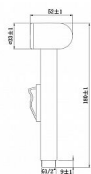

Nástěnný ventil s ruční bidetovou sprchou

» Koupelna » Vodovodní baterie » Bidetové baterie » Bidetové ventily

Objednací kód	SAPSK215
Malé balení	5,00
Výrobce	SAPHO
EAN	8590913834028
Jednotka	ks

Prodejna Masná:	9,0 ks
Prodejna Slovinská:	2,0 ks