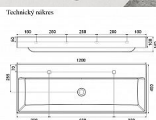

NATURAL DUO dvojumyvadlo 1200, 2 otvory pro baterii

» Koupelna » Umyvadla » Dvojumyvadla

Popis

rozměry (šxh): 120 x 45 cm materiál: kompozitní - litá směs dolomitu a pryskyřice barevné provedení: bílá
přepad: ne otvor pro stojánkovou baterii: 35 mm
doplňky k dokoupení: umyvadlová pileta pevná, sifony, vodovodní baterie, zrcadlo, koupelňové doplňky
Umyvadlo Natural Duo není vybaveno přepadem, proto je nutné použít pevnou umyvadlovou piletu a stojánkovou baterii. Montážní sada (připojovací hmoždinky, vruty, atd.) je součástí dodávky. Montáž umyvadla se provádí přímo na zeď nebo v kombinaci se skříňkou pod umyvadlo Natural 120.

Další informace

| | |
|-------------------|---------------------|
| Hmotnost [kg] | 34,4 kg |
| Rozměr - délka | 45,0 cm |
| Rozměr - šířka | 120,0 cm |
| Rozměr - výška | 14,0 cm |
| Výrobce | RAVAK |
| Barva | Bílá |
| Série | Natural |
| Otvor pro baterii | 1 otvor pro baterii |
| Materiál | Litý mramor |