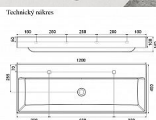

NATURAL DUO dvojumyvadlo 1200, 2 otvory pro baterii

» Koupelna » Umyvadla, toalety, výlevky » Umyvadla » Dvojumyvadla

Popis

rozměry (šxh): 120 x 45 cm materiál: kompozitní - litá směs dolomitu a pryskyřice barevné provedení: bílá
přepad: ne otvor pro stojánkovou baterii: 35 mm
doplňky k dokoupení: umyvadlová pileta pevná, sifony, vodovodní baterie, zrcadlo, koupelnové doplňky
Umyvadlo Natural Duo není vybaveno přepadem, proto je nutné použít pevnou umyvadlovou piletu a stojánkovou baterii. Montážní sada (připojovací hmoždinky, vruty, atd.) je součástí dodávky. Montáž umyvadla se provádí přímo na zeď nebo v kombinaci se skříňkou pod umyvadlo Natural 120.

Prodejna Masná: Není skladem
Prodejna Slovinská: Není skladem

Další informace

| | |
|-------------------|-------------|
| Hmotnost [kg] | 34,4 kg |
| Rozměr - délka | 45,0 cm |
| Rozměr - šířka | 120,0 cm |
| Rozměr - výška | 14,0 cm |
| Výrobce | RAVAK |
| Barva | Bílá |
| Série | Natural |
| Otvor pro baterii | 1 |
| Materiál | Litý mramor |