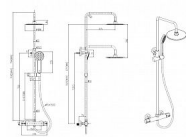

Nauplios 250 sprchový sloup s termostatickou baterií, hlavová sprcha 250 mm, chrom

» Koupelna » Vodovodní baterie » Sprchové sloupy » S baterií

Popis

Dva velmi oblíbené produkty spojené do jednoho elegantního celku, to je sprchový termostatický set NAUPLIOS 250. Skvělé řešení, kde vás potěší hlavová SLIM sprcha s průměrem 250 mm (leštěná nerez), ruční sprcha i termostatická baterie, která patří ke špičce na trhu. Tento set jednoduše zabrání opaření, což oceníte zejména v koupelně, kterou používají děti. Set termostatické baterie a hlavové sprchy v klasickém oválném tvaru: Ruční sprcha se 3 polohami a úpravou AntiCal - zabraňuje usazování vodního kamene. Velká hlavová SLIM sprcha s průměrem 250 mm a tloušťkou pouze 2 mm (leštěná nerez) Nastavitelný úhel hlavové sprchy Rozteč 150 mm Regulovatelná výška hlavové sprchy 671 - 1020 mm Posuvný držák ruční sprchy Termostatická baterie dodává vodu stále ve stejné teplotě Nastavení teploty vody s přesností na stupně Špičkové termostatické ventily

Objednací kód	HOPNAUPLIOS250
Malé balení	5,00
Výrobce	Olsen Spa
Jednotka	ks

Prodejna Masná:	8,0 ks
Prodejna Slovinská:	1,0 ks

Ovládání baterie	Termostat
Výrobce	Olsen Spa
Barva	Chrom
Instalace	Nástěnná