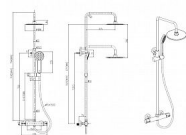

Nauplios 250 sprchový sloup s termostatickou baterií, ø 250 mm, chrom

» Koupelna » Vodovodní baterie » Sprchové sloupy » S baterií

Popis

Dva velmi oblíbené produkty spojené do jednoho elegantního celku, to je sprchový termostatický set NAUPLIOS 250. Skvělé řešení, kde vás potěší hlavová SLIM sprcha s průměrem 250 mm (leštěná nerez), ruční sprcha i termostatická baterie, která patří ke špičce na trhu. Tento set jednoduše zabrání opaření, což oceníte zejména v koupelně, kterou používají děti. Set termostatické baterie a hlavové sprchy v klasickém oválném tvaru: Ruční sprcha se 3 polohami a úpravou AntiCal - zabraňuje usazování vodního kamene. Velká hlavová SLIM sprcha s průměrem 250 mm a tloušťkou pouze 2 mm (leštěná nerez) Nastavitelný úhel hlavové sprchy Rozteč 150 mm Regulovatelná výška hlavové sprchy 671 - 1020 mm Posuvný držák ruční sprchy Termostatická baterie dodává vodu stále ve stejné teplotě Nastavení teploty vody s přesností na stupně Špičkové termostatické ventily

Objednací kód	HOPNAUPLIOS250
Malé balení	5,00
Výrobce	Olsen Spa
Jednotka	ks

Prodejna Masná:	8,0 ks
Prodejna Slovinská:	1,0 ks

Ovládání baterie	4
Výrobce	Olsen Spa
Barva	Chrom
Instalace	9