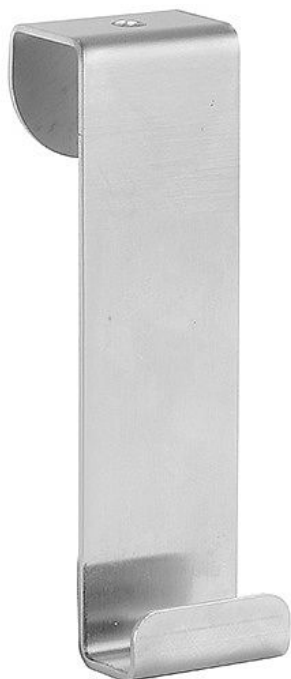

# NEO Háček na dveře

» Koupelna » Koupelnové doplňky » Háčky a věšáčky

## Popis

Pod názvem NEO se ukrývají koupelnové doplňky s obsahem nerez. Materiálu, který skvěle odolává vodě a vlhkosti, a navíc dobře vypadá. Čistě a decentně. V lesku i s matným zevnějškem. Stříbrná barva pak celkový umírněný design jen umocňuje.

Objednací kód	BEM101106155
Malé balení	1,00
Výrobce	<a href="#">BEMETA DESIGN</a>
EAN	8592207030529
Jednotka	ks

Prodejna Masná:	Není skladem
Prodejna Slovinská:	Není skladem

## Další informace

Rozměr - délka	3,4 cm
Rozměr - šířka	2,5 cm
Rozměr - výška	8,5 cm

Výrobce	BEMETA DESIGN
Barva	Stříbrná
Povrchová úprava	Brus
Série	NEO
Materiál	Nerez