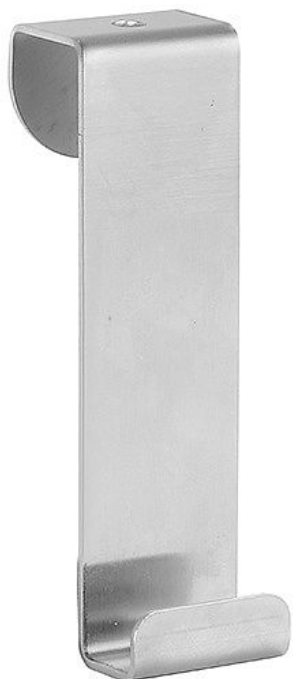

NEO Háček na dveře

» Koupelna » Koupelnové doplňky » Háčky a věšáčky

Popis

Pod názvem NEO se ukrývají koupelnové doplňky s obsahem nerez. Materiálu, který skvěle odolává vodě a vlhkosti, a navíc dobře vypadá. Čistě a decentně. V lesku i s matným zevnějškem. Stříbrná barva pak celkový umírněný design jen umocňuje.

Objednací kód	BEM101106155
Malé balení	1,00
Výrobce	BEMETA DESIGN
EAN	8592207030529
Jednotka	ks

Prodejna Masná:	Není skladem
Prodejna Slovinská:	Není skladem

Další informace

Rozměr - délka	3,4 cm
Rozměr - šířka	2,5 cm
Rozměr - výška	8,5 cm

Výrobce	BEMETA DESIGN
Barva	Stříbrná
Povrchová úprava	Brus
Série	NEO
Materiál	Nerez