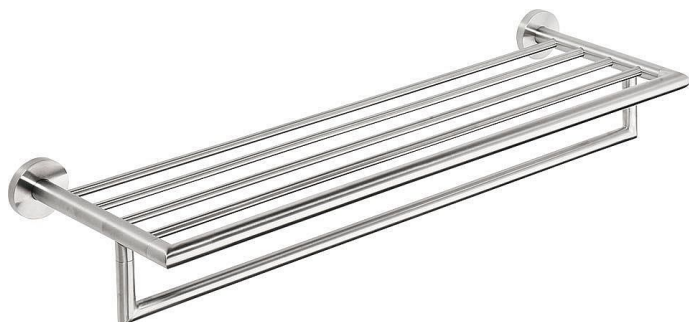

NEO Polička na ručníky s hrazdou 600 mm

» Koupelna » Koupelnové doplňky » Police

Objednací kód	BEM104205075
Malé balení	1,00
Výrobce	BEMETA DESIGN
EAN	8592207002090
Jednotka	ks

Prodejna Masná:	Není skladem
Prodejna Slovinská:	Není skladem

Výrobce	BEMETA DESIGN
---------	---------------