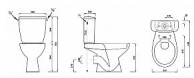

# NEON/JUAN kombi WC, zadní odpad

» Koupelna » WC mísy » Kombi WC mísy

Objednací kód	KOMBIWCVO/NEON
Malé balení	16,00
Výrobce	<a href="#">SAPHO</a>
EAN	6221006112762
Jednotka	ks

Cena bez DPH	2 058,00 Kč
Cena s DPH	2 490,18 Kč

## Popis

Tvar mísy umožňuje efektivní a účinné spláchnutí s menším objemem vody a tím šetří životní prostředí a náklady za vodu. Úsporné splachování je možné použít u splachovacího mechanismu (v nádržce WC kombi nebo podomítkové nádržce u závěsného WC), jehož vypouštěcí ventil umožňuje nastavení objemu vody od 4 litrů. V případě duálního splachování u malého tlačítka objem od 3 litrů a většího tlačítka objem od 4,5 litru vody. Nádržka je se splachovací armaturou, předinstalovanou uvnitř. Odpad: Vodorovný Splachovací systém: Hluboké splachování  
Balení neobsahuje: WC sedátko

## Další informace

Hmotnost [kg]	27,5 kg
Rozměr - délka	63,0 cm
Rozměr - šířka	38,8 cm
Rozměr - výška	56,6 cm

Výrobce	SAPHO
---------	-------