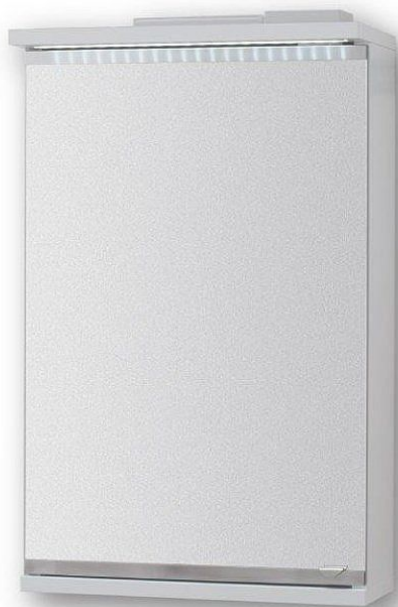

# NICE zrcadlová skříňka s LED osvětlením 40x64x15 cm

» Koupelna » Koupelnový nábytek » Zrcadla a galerie

Objednací kód	NICE040
Malé balení	1,00
Výrobce	<a href="#">Olsen Spa</a>
Jednotka	ks

Prodejna Masná: Není skladem  
Prodejna Slovinská: Není skladem

## Popis

Závěsná zrcadlová skříňka Olsen NICE s LED osvětlením (dodáváno ve smontovaném stavu) vyniká vysoce kvalitním zpracováním a spolehlivou funkčností všech součástí a materiálů. **PŘEDNOSTI ZÁVĚSNÉ SKŘÍŇKY NICE S LED OSVĚTLENÍM:** - komfortní úložný prostor - skleněné poličky - jednostranné zrcadlo - skříňka s LED osvětlením - s integrovaným vypínačem uvnitř skříňky - kovové úchytky - povrchová úprava: bílé lamino - špičková povrchová úprava = velmi snadná údržba

## Další informace

Rozměr - délka	15,0 cm
Rozměr - šířka	40,0 cm
Rozměr - výška	64,0 cm

Výrobce	Olsen Spa
---------	-----------