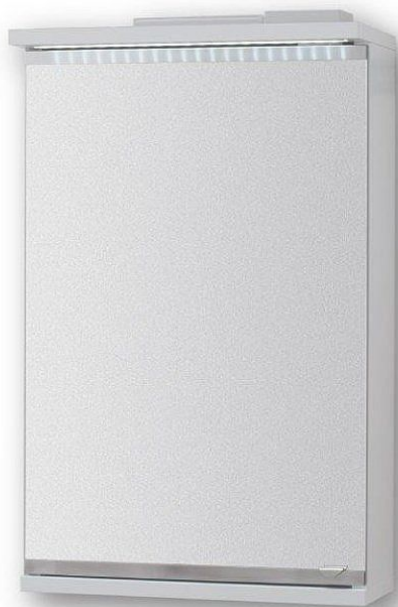

NICE zrcadlová skříňka s LED osvětlením 40x64x15 cm

» Koupelna » Koupelnový nábytek » Zrcadla a galerie

Objednací kód	NICE040
Malé balení	1,00
Výrobce	Olsen Spa
Jednotka	ks

Prodejna Masná: Není skladem
Prodejna Slovinská: Není skladem

Popis

Závěsná zrcadlová skříňka Olsen NICE s LED osvětlením (dodáváno ve smontovaném stavu) vyniká vysoce kvalitním zpracováním a spolehlivou funkčností všech součástí a materiálů. **PŘEDNOSTI ZÁVĚSNÉ SKŘÍŇKY NICE S LED OSVĚTLENÍM:** - komfortní úložný prostor - skleněné poličky - jednostranné zrcadlo - skříňka s LED osvětlením - s integrovaným vypínačem uvnitř skříňky - kovové úchytky - povrchová úprava: bílé lamino - špičková povrchová úprava = velmi snadná údržba

Další informace

Rozměr - délka	15,0 cm
Rozměr - šířka	40,0 cm
Rozměr - výška	64,0 cm

Výrobce	Olsen Spa
---------	-----------