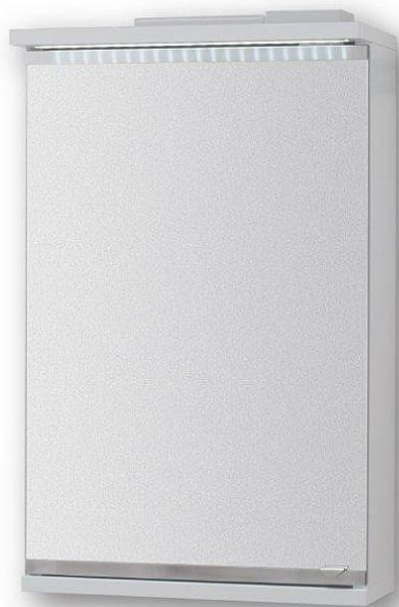

NICE zrcadlová skříňka s LED osvětlením 50x64x15 cm

» Koupelna » Koupelnový nábytek » Zrcadla a galerie

Objednací kód	NICE050
Malé balení	2,00
Výrobce	Olsen Spa
Jednotka	ks

Prodejna Masná: 3,0 ks
Prodejna Slovinská: Není skladem

Popis

Závěsná zrcadlová skříňka Olsen NICE s LED osvětlením (dodáváno ve smontovaném stavu) vyniká vysoce kvalitním zpracováním a spolehlivou funkčností všech součástí a materiálů. **PŘEDNOSTI ZÁVĚSNÉ SKŘÍŇKY NICE S LED OSVĚTLENÍM:** - skříňka s centrálním otevíráním zrcadlových dvířek - komfortní úložný prostor - skleněné poličky - jednostranné zrcadlo - skříňka s LED osvětlením - s integrovaným vypínačem uvnitř skříňky - kovové úchytky - povrchová úprava: bílé lamino - špičková povrchová úprava = velmi snadná údržba

Další informace

Rozměr - délka	15,0 cm
Rozměr - šířka	64,0 cm
Rozměr - výška	50,0 cm

Výrobce Olsen Spa