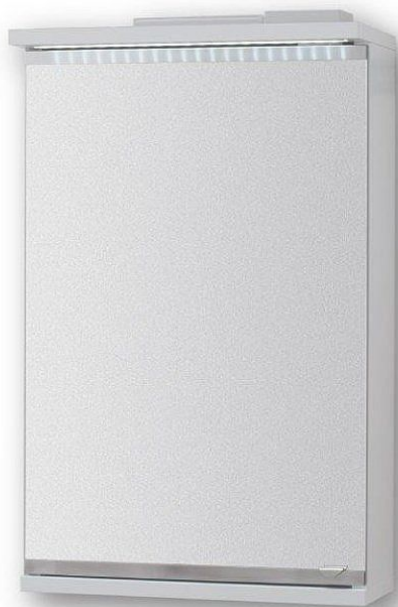

NICE zrcadlová skříňka s LED osvětlením 50x64x15 cm

» Koupelna » Koupelnový nábytek » Zrcadla a galerie

Objednací kód	NICE050
Malé balení	2,00
Výrobce	Olsen Spa
Jednotka	ks

Prodejna Masná: 3,0 ks
Prodejna Slovinská: Není skladem

Popis

Závěsná zrcadlová skříňka Olsen NICE s LED osvětlením (dodáváno ve smontovaném stavu) vyniká vysoce kvalitním zpracováním a spolehlivou funkčností všech součástí a materiálů. **PŘEDNOSTI ZÁVĚSNÉ SKŘÍŇKY NICE S LED OSVĚTLENÍM:** - skříňka s centrálním otevíráním zrcadlových dvířek - komfortní úložný prostor - skleněné poličky - jednostranné zrcadlo - skříňka s LED osvětlením - s integrovaným vypínačem uvnitř skříňky - kovové úchytky - povrchová úprava: bílé lamino - špičková povrchová úprava = velmi snadná údržba

Další informace

Rozměr - délka	15,0 cm
Rozměr - šířka	64,0 cm
Rozměr - výška	50,0 cm

Výrobce Olsen Spa