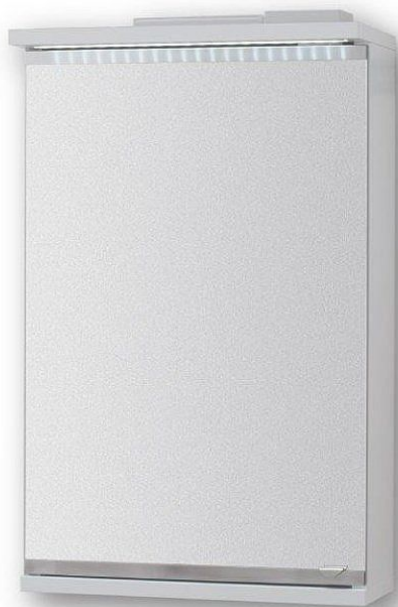

NICE zrcadlová skříňka s LED osvětlením 60x64x15 cm

» Koupelna » Koupelnový nábytek » Zrcadla a galerie

Objednací kód	NICE060
Malé balení	2,00
Výrobce	Olsen Spa
Jednotka	ks

Prodejna Masná: 3,0 ks
Prodejna Slovinská: Není skladem

Popis

Závěsná zrcadlová skříňka Olsen NICE s LED osvětlením (dodáváno ve smontovaném stavu) vyniká vysoce kvalitním zpracováním a spolehlivou funkčností všech součástí a materiálů. PŘEDNOSTI ZÁVĚSNÉ SKŘÍŇKY NICE S LED OSVĚTLENÍM: - komfortní úložný prostor - skleněné poličky - jednostranné zrcadlo - skříňka s LED osvětlením - s integrovaným vypínačem uvnitř skříňky - kovové úchytky - povrchová úprava: bílé lamino - špičková povrchová úprava = velmi snadná údržba

Další informace

Rozměr - délka	15,0 cm
Rozměr - šířka	64,0 cm
Rozměr - výška	60,0 cm

Výrobce Olsen Spa