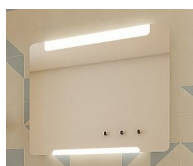

NIMCO LED zrcadlo 1000x700

» Koupelna » Koupelnový nábytek » Zrcadla a galerie

Objednací kód	NIMZP22004
Malé balení	1,00
Výrobce	NIMCO
Jednotka	ks

Prodejna Masná: Není skladem
Prodejna Slovinská: Není skladem

Popis

Zrcadlo do koupelny 100x70 s osvětlením nahoře a dole, oblé rohy je skvělým doplňkem do koupelny. Zrcadla do koupelny NIMCO vynikají kvalitním zpracováním a moderním designem. Svícení za použití akrylátového skla plexiglass. Konstrukce je z hliníkového rámu 32x19 mm, sklo zrcadla o tloušťce 5 mm. Zrcadlo lze uchytit horizontálně a vertikálně. Připojení 220-240 V. Ochrana IP 44. Bez vypínače. Zapojení do el. rozvodu a zapínání přes vypínač světel v místnosti. LED čipy s vysokým výkonem. Barevná Teplota denní bílá - jasné polední světlo. Životnost LED diod je až 50 000 hodin. - Koupelnové podsvícené LED zrcadlo - Životnost diod až 50 000 hodin - Příkon 22,5 W - Barevná teplota 6500 K - 1620 Lumen