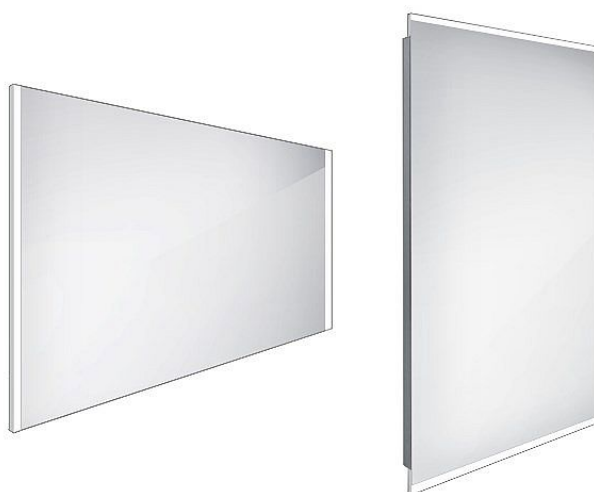

NIMCO LED zrcadlo 1000x700

» Koupelna » Koupelnový nábytek » Zrcadla a galerieky

Objednací kód	NIMZP11004
Malé balení	1,00
Výrobce	NIMCO
Jednotka	ks

Obdélníkový tvar; ostré rohy; bez viditelného rámu; svícení ze stran;

Charakteristickým rysem tohoto modelu jsou dva svíslé světelné segmenty umístěné po stranách zrcadlové plochy. Toto vertikální uspořádání přirozeně rámuje odraz a dodává koupelně pocit výšky a strukturální čistoty. Díky svým čistým liniím se zrcadlo stává přirozenou součástí interiéru, kterému dodává pocit vizuálního klidu a nadčasovosti. Minimalistické provedení bez viditelného rámu umožňuje snadné začlenění do moderních i nadčasových interiérů.

Zrcadlo bez integrovaného vypínače je určeno k připojení a ovládání nástěnným vypínačem. Barva podsvícení zrcadla je pevně nastavena.

Ke zlepšení kvality podsvícení je použit difuzor z akrylového skla, který zajišťuje rovnoměrný a měkký rozptyl světla. LED diody jsou elegantně integrovány přímo v difuzoru, což zvyšuje intenzitu světla a zaručuje jeho jednotné rozprostření po celé ploše podsvícení. Výsledkem je příjemné a rovnoměrné osvětlení bez viditelných bodových zdrojů.

Technologie využívá akrylové sklo s integrovaným LED páskem pro vedení světla přímo skrze zrcadlovou plochu. Hlavní předností tohoto řešení je spojení vysoké svítivosti s dokonale homogenním a jednolitym světelným efektem, který působí čistě a přirozeně. Výsledkem je měkké, ale zároveň intenzivní osvětlení. Akrylový prvek vytváří souvislou světelnou plochu bez viditelných bodů, což zajišťuje vysoký vizuální komfort. Zároveň nabízí široké možnosti designového zpracování a umožňuje vytvářet rozmanité tvary i světelné prvky přímo na ploše zrcadla. Charakteristickým rysem je také přirozený rozptyl světla do stran a na stěnu, čímž vzniká jemný ambientní efekt, který zrcadlu dodává vizuální lehkost.