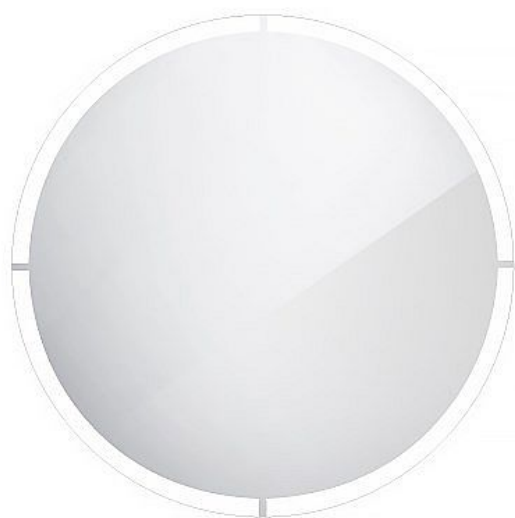

NIMCO LED zrcadlo 600x600

» Koupelna » Koupelnový nábytek » Zrcadla a galerie

Objednáací kód	NIMZP24000R
Malé balení	1,00
Výrobce	NIMCO
Jednotka	ks
Kód výrobce	ZP 24000R

Kulatý tvar; s viditelným rámem; celoobvodové svícení; Kulaté LED zrcadlo představuje sofistikované spojení čistého tvaru a promyšleného podsvícení. Hlavním designovým prvkem je světelný prstenec rozdělený do čtyř symetrických segmentů, který lemuje obvod zrcadlové plochy. Toto rytmické přerušování světelné linie dodává zrcadlu dynamický vzhled a odlišuje jej od standardních kruhových modelů. Světlo prochází skrze precizně vymezené zóny, čímž vytváří měkké a rovnoměrné osvětlení obličeje i okolního prostoru. Bezrámové provedení podtrhuje lehkost a čistotu designu, díky čemuž se zrcadlo stává výrazným, ale přitom nerušivým prvkem interiéru. Je ideální volbou pro moderní koupelny, kde hraje prim preciznost, detail a celková vyváženost prvků.

Technologie využívá akrylové sklo s integrovaným LED páskem pro vedení světla přímo skrze zrcadlovou plochu. Hlavní předností tohoto řešení je spojení vysoké svítivosti s dokonale homogenním a jedolitym světelným efektem, který působí čistě a přirozeně. Výsledkem je měkké, ale zároveň intenzivní osvětlení. Akrylový prvek vytváří souvislou světelnou plochu bez viditelných bodů, což zajišťuje vysoký vizuální komfort. Zároveň nabízí široké možnosti designového zpracování a umožňuje vytvářet rozmanité tvary i světelné prvky přímo na ploše zrcadla. Charakteristickým rysem je také přirozený rozptyl světla do stran a na stěnu, čímž vzniká jemný ambientní efekt, který zrcadlu dodává vizuální lehkost.