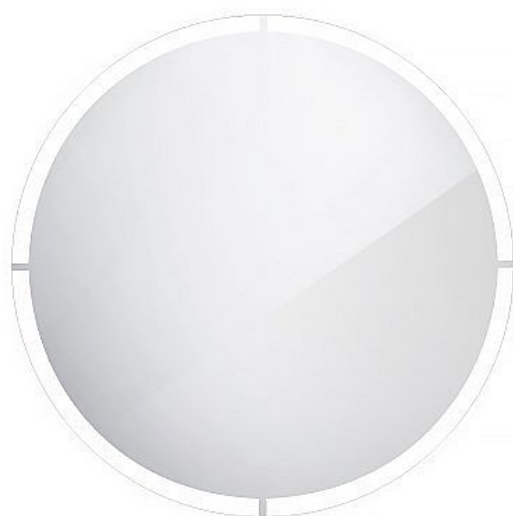

NIMCO LED zrcadlo 600x600

» Koupelna » Koupelnový nábytek » Zrcadla a galerie

Objednáací kód	NIMZP24000R
Malé balení	1,00
Výrobce	NIMCO
Jednotka	ks
Kód výrobce	ZP 24000R

Kulatý tvar; s viditelným rámem; celoobvodové svícení; Kulaté LED zrcadlo představuje sofistikované spojení čistého tvaru a promyšleného podsvícení. Hlavním designovým prvkem je světelný prstenec rozdělený do čtyř symetrických segmentů, který lemuje obvod zrcadlové plochy. Toto rytmické přerušování světelné linie dodává zrcadlu dynamický vzhled a odlišuje jej od standardních kruhových modelů. Světlo prochází skrze precizně vymezené zóny, čímž vytváří měkké a rovnoměrné osvětlení obličeje i okolního prostoru. Bezrámové provedení podtrhuje lehkost a čistotu designu, díky čemuž se zrcadlo stává výrazným, ale přitom nerušivým prvkem interiéru. Je ideální volbou pro moderní koupelny, kde hraje prim preciznost, detail a celková vyváženost prvků.

Technologie využívá akrylové sklo s integrovaným LED páskem pro vedení světla přímo skrze zrcadlovou plochu. Hlavní předností tohoto řešení je spojení vysoké svítivosti s dokonale homogenním a jedolitym světelným efektem, který působí čistě a přirozeně. Výsledkem je měkké, ale zároveň intenzivní osvětlení. Akrylový prvek vytváří souvislou světelnou plochu bez viditelných bodů, což zajišťuje vysoký vizuální komfort. Zároveň nabízí široké možnosti designového zpracování a umožňuje vytvářet rozmanité tvary i světelné prvky přímo na ploše zrcadla. Charakteristickým rysem je také přirozený rozptyl světla do stran a na stěnu, čímž vzniká jemný ambientní efekt, který zrcadlu dodává vizuální lehkost.