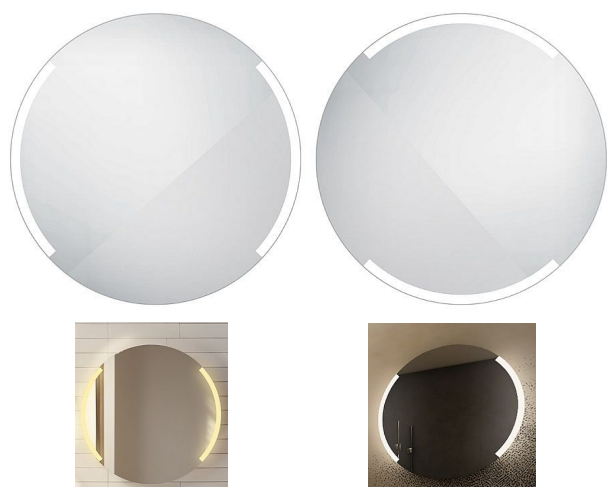

NIMCO LED zrcadlo 600x600

» Koupelna » Koupelnový nábytek » Zrcadla a galerie

Objednací kód	NIMZP16000R
Malé balení	1,00
Výrobce	NIMCO
Jednotka	ks

Kulatý tvar; bez viditelného rámu; svícení ze stran;
Kulaté LED zrcadlo v bezrámovém provedení sází na čistotu skla a unikátní světelný prvek. Charakteristickým rysem tohoto modelu jsou dvě symetricky umístěné světelné linky po stranách, které jsou integrovány přímo do zrcadlové plochy. Tento detail vytváří moderní vizuální rytmus a dodává zrcadlu lehkost, přičemž ponechává horní a spodní hranu opticky volnou. Světelné segmenty poskytují příjemné, přímé osvětlení obličeje, které je ideální pro každodenní rituály v koupelně. Díky absenci vnějšího rámu a minimalistickému pojetí podsvícení zrcadlo působí velmi subtilně a vzdušně. Je skvělou volbou do interiérů, kde hledáte rovnováhu mezi klasickým tvarem a moderním, neotřelým designem. Zrcadlo bez integrovaného vypínače je určené k připojení a ovládání nástěnným vypínačem. Barva podsvícení zrcadla je pevně nastavena.

Technologie využívá akrylové sklo s integrovaným LED páskem pro vedení světla přímo skrze zrcadlovou plochu. Hlavní předností tohoto řešení je spojení vysoké svítivosti s dokonale homogenním a jednotlým světelným efektem, který působí čistě a přirozeně. Výsledkem je měkké, ale zároveň intenzivní osvětlení. Akrylový prvek vytváří souvislou světelnou plochu bez viditelných bodů, což zajišťuje vysoký vizuální komfort. Zároveň nabízí široké možnosti designového zpracování a umožňuje vytvářet rozmanité tvary i světelné prvky přímo na ploše zrcadla. Charakteristickým rysem je také přirozený rozptyl světla do stran a na stěnu, čímž vzniká jemný ambientní efekt, který zrcadlu dodává vizuální lehkost.