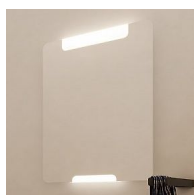

NIMCO LED zrcadlo 600x800

» Koupelna » Koupelnový nábytek » Zrcadla a galerieky

Objednací kód	NIMZP22002
Malé balení	1,00
Výrobce	NIMCO
Jednotka	ks

Prodejna Masná: Není skladem
Prodejna Slovinská: Není skladem

Popis

Zrcadlo do koupelny 60x80 s osvětlením nahoře a dole je skvělým doplňkem do koupelny. Zrcadla do koupelny NIMCO vynikají kvalitním zpracováním a moderním designem. Svícení za použití akrylátového skla plexiglass. Konstrukce je z hliníkového rámu 32x19 mm, sklo zrcadla o tloušťce 5 mm. Zrcadlo lze uchytit horizontálně a vertikálně. Připojení 220-240 V. Ochrana IP 44. Bez vypínače. Zapojení do el. rozvodu a zapínání přes vypínač světel v místnosti. LED čipy s vysokým výkonem. Barevná Teplota denní bílá – jasné polední světlo. Životnost LED diod je až 50 000 hodin. - Koupelnové podsvícené LED zrcadlo - Životnost diod až 50 000 hodin - Příkon 10,5 W - Barevná teplota 6500 K - 756 Lumen