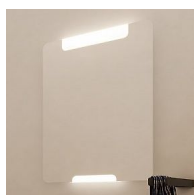

# NIMCO LED zrcadlo 600x800

» Koupelna » Koupelnový nábytek » Zrcadla a galerie

Objednací kód	NIMZP22002
Malé balení	1,00
Výrobce	<a href="#">NIMCO</a>
Jednotka	ks

Prodejna Masná: Není skladem  
Prodejna Slovinská: Není skladem

## Popis

Zrcadlo do koupelny 60x80 s osvětlením nahoře a dole je skvělým doplňkem do koupelny. Zrcadla do koupelny NIMCO vynikají kvalitním zpracováním a moderním designem. Svícení za použití akrylátového skla plexiglass. Konstrukce je z hliníkového rámu 32x19 mm, sklo zrcadla o tloušťce 5 mm. Zrcadlo lze uchytit horizontálně a vertikálně. Připojení 220-240 V. Ochrana IP 44. Bez vypínače. Zapojení do el. rozvodu a zapínání přes vypínač světel v místnosti. LED čipy s vysokým výkonem. Barevná Teplota denní bílá – jasné polední světlo. Životnost LED diod je až 50 000 hodin. - Koupelnové podsvícené LED zrcadlo - Životnost diod až 50 000 hodin - Příkon 10,5 W - Barevná teplota 6500 K - 756 Lumen