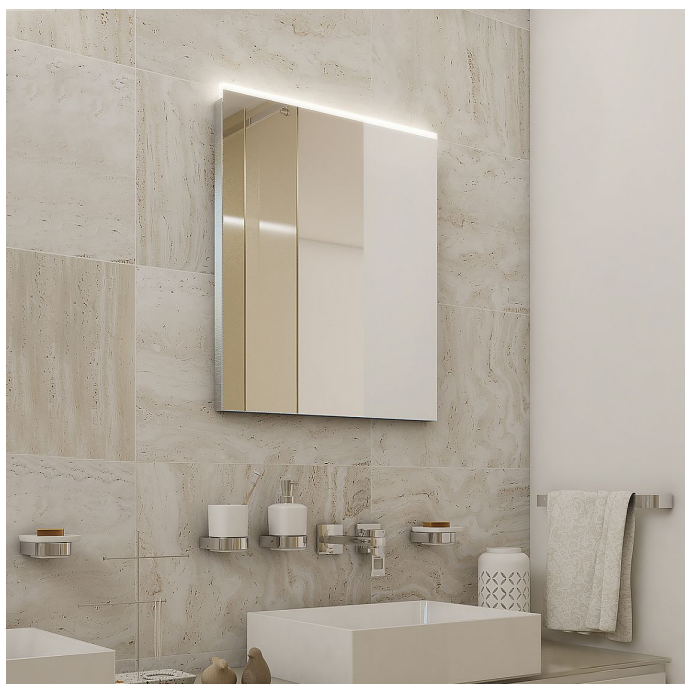

NIMCO LED zrcadlo 900x600

» Koupelna » Koupelnový nábytek » Zrcadla a galerie

Popis

Zrcadlo do koupelny 90x60 s osvětlením je skvělým doplňkem do koupelny. Zrcadla do koupelny NIMCO vynikají kvalitním zpracováním a moderním designem. Svícení za použití akrylátového skla plexiglass. Konstrukce je z hliníkového rámu 32x19 mm, sklo zrcadla o tloušťce 5 mm. Zrcadlo lze uchytit horizontálně a vertikálně. Připojení 220-240 V. Ochrana IP 44. Bez vypínače. Zapojení do el. rozvodu a zapínání přes vypínač světel v místnosti. LED čipy s vysokým výkonem. Barevná Teplota denní bílá – jasné polední světlo. Životnost LED diod je až 50 000 hodin. Součástí zrcadla je kabelová spojka, IP 44. Koupelnové podsvícené LED zrcadlo Životnost diod až 50 000 hodin Příkon 13 W Barevná teplota 6500 K 936 Lumen

Objednací kód	NIMZP8019
Malé balení	1,00
Výrobce	NIMCO
EAN	8595187110885
Jednotka	ks

Prodejna Masná:	Není skladem
Prodejna Slovinská:	Není skladem

Další informace

Hmotnost [kg]	9,2 kg
Rozměr - délka	3,5 cm
Rozměr - šířka	90,0 cm
Rozměr - výška	60,0 cm
Výrobce	NIMCO
Barva	Hliník
Povrchová úprava	Rám hliníkový
Série	OBDELNÍKOVÁ - OSTRÉ ROHY
Tvar	Obdélníkové
Materiál	Zrcadlové sklo, hliník.
Instalace	Vrtání