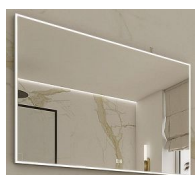

# NIMCO LED zrcadlo 900x700 s dotykovým senzorem

» Koupelna » Koupelnový nábytek » Zrcadla a galerie

Objednací kód	NIMZP13019V
Malé balení	1,00
Výrobce	<a href="#">NIMCO</a>
Jednotka	ks

Obdélníkový tvar; ostré rohy; s viditelným rámem;  
celoobvodové svícení;

Pro dosažení kvalitního a rovnoměrného svícení je použit akrylový difuzor, který zajišťuje měkký a harmonický rozptyl světla bez viditelných bodových zdrojů. LED diody jsou vkusně integrovány do rámu spolu s difuzorem, což přispívá k elegantnímu a čistému vzhledu zrcadla.