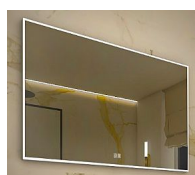

NIMCO LED zrcadlo 900x700 s dotykovým senzorem

» Koupelna » Koupelnový nábytek » Zrcadla a galerie

Objednáací kód	NIMZP13019V
Malé balení	1,00
Výrobce	NIMCO
Jednotka	ks

Obdélníkový tvar; ostré rohy; s viditelným rámem;
celoobvodové svícení;

Pro dosažení kvalitního a rovnoměrného svícení je použit akrylový difuzor, který zajišťuje měkký a harmonický rozptyl světla bez viditelných bodových zdrojů. LED diody jsou vkusně integrovány do rámu spolu s difuzorem, což přispívá k elegantnímu a čistému vzhledu zrcadla.

Prodejna Masná:
Prodejna Slovinská:

Nejní skladem
Nejní skladem

NIMCO LED zrcadlo 900x700 s dotykovým senzorem

» Koupelna » Koupelnový nábytek » Zrcadla a galerie

Popis

- Ovládání: Dotykové senzory + možnost ovládání nástěnným vypínačem - Nastavení barvy světla: Ano
- Barva světla: Nastavitelná v rozsahu 2750-6500 K (od teplé po studenou bílou) - Funkce stmívání: Plynulé stmívání - Paměť nastavení: Automatická paměť nastavení - Podsvícení Přímé LED osvětlení - Konstrukce osvětlení: K rovnoměrnému rozptylu světla zrcadlo disponuje akrylovým matovaným difuzorem - Integrace LED: Led diody jsou zabudované v rámu - LED čip: Nejmodernější LED čipy SMD 2835 - LED pásek - hustota čipů: 192/m (96+96/m) - Životnost LED čipů: Až 50 000 hodin - Materiál: Zrcadlové sklo, hliník - Materiál konstrukce: Rám zrcadla a kryt zdroje jsou vyrobeny z hliníku - Tloušťka skla: 5 mm - Ochrana při rozbití: Bezpečnostní fólie - Stupeň ochrany: IP 44 - Certifikace: Český certifikát CE - Umístění: Montáž na stěnu Možnost upevnění vertikálně i horizontálně - Montážní příslušenství: Součástí balení je montážní sada a kabelová spojka s ochranou IP 44 - Obal: Zabalené pro přepravu kurýrní službou - Kvalita osvětlení LED: Činitel stárnutí = 0,95; Míhání-Flicker = 0,005, Stroboskopický jev = 0,008 - Příkon: 32 W, světelný tok: 5120 lm