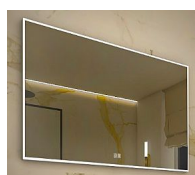

# NIMCO LED zrcadlo 900x700 s dotykovým senzorem

» Koupelna » Koupelnový nábytek » Zrcadla a galerie

Objednací kód	NIMZP13019V
Malé balení	1,00
Výrobce	<a href="#">NIMCO</a>
Jednotka	ks

Obdélníkový tvar; ostré rohy; s viditelným rámem;  
celoobvodové svícení;

Pro dosažení kvalitního a rovnoměrného svícení je použit akrylový difuzor, který zajišťuje měkký a harmonický rozptyl světla bez viditelných bodových zdrojů. LED diody jsou vkusně integrovány do rámu spolu s difuzorem, což přispívá k elegantnímu a čistému vzhledu zrcadla.

Zrcadlo využívá nejmodernější LED čipy SMD 2835, které jsou známé svou vysokou svítivostí, energetickou úsporností a dlouhou životností. Hustota čipů 96+96/m (192/m), životnost 50 000 hodin.

Rám zrcadla je vyroben z masivního hliníkového rámu, který zajišťuje vysokou pevnost a stabilitu. Stejně tak je z hliníku vyroben kryt zdroje a všech elektronických součástek. Sklo o tloušťce 5 mm je opatřeno bezpečnostní fólií, která chrání před zraněním v případě rozbití. Zrcadlo navíc disponuje stupněm ochrany proti vlhkosti IP44, což zaručuje spolehlivost i v prostředí s vyšší vlhkostí.