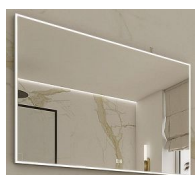

NIMCO LED zrcadlo 900x700 s dotykovým senzorem

» Koupelna » Koupelnový nábytek » Zrcadla a galerie

Objednáací kód	NIMZP13019V
Malé balení	1,00
Výrobce	NIMCO
Jednotka	ks

Obdélníkový tvar; ostré rohy; s viditelným rámem;
celoobvodové svícení;

Pro dosažení kvalitního a rovnoměrného svícení je použit akrylový difuzor, který zajišťuje měkký a harmonický rozptyl světla bez viditelných bodových zdrojů. LED diody jsou vkusně integrovány do rámu spolu s difuzorem, což přispívá k elegantnímu a čistému vzhledu zrcadla.

Zrcadlo využívá nejmodernější LED čipy SMD 2835, které jsou známé svou vysokou svítivostí, energetickou úsporností a dlouhou životností. Hustota čipů 96+96/m (192/m), životnost 50 000 hodin.

Rám zrcadla je vyroben z masivního hliníkového rámu, který zajišťuje vysokou pevnost a stabilitu. Stejně tak je z hliníku vyroben kryt zdroje a všech elektronických součástek. Sklo o tloušťce 5 mm je opatřeno bezpečnostní fólií, která chrání před zraněním v případě rozbití. Zrcadlo navíc disponuje stupněm ochrany proti vlhkosti IP44, což zaručuje spolehlivost i v prostředí s vyšší vlhkostí.