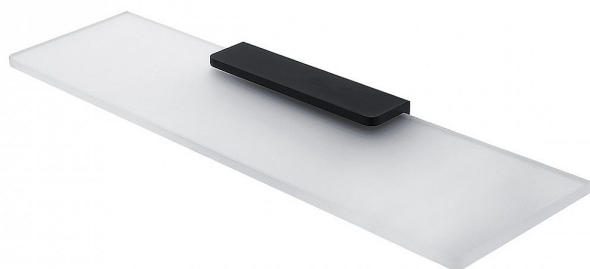

NIMCO Maya police 50 cm, sklo mat, černá

» Koupelna » Koupelnové doplňky » Police

Popis

Police do koupelny sklěněná 50 cm bílá mat, černý úchyt je skvělým doplňkem do koupelny. Uchycení dvěma šrouby. Vzdálenost mezi vyvrtanými otvory 113 mm.

Objednací kód	NIMMAC29091B/50/90
Malé balení	1,00
Výrobce	NIMCO
EAN	8595187114579
Jednotka	ks

Prodejna Masná: Není skladem
Prodejna Slovinská: Není skladem

Další informace

Hmotnost [kg]	1,8 kg
Rozměr - délka	11,5 cm
Rozměr - šířka	50,0 cm
Rozměr - výška	2,1 cm
Výrobce	NIMCO