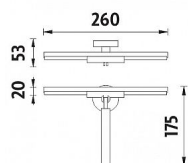

NIMCO UNIX stěrka na sprchové kouty

» Koupelna » Sprchové kouty » Příslušenství

Popis

Koupelnová stěrka do sprchy s držákem je skvělým doplňkem do koupelny. V současných trendech panuje nádech funkcionalismu a technických prvků. Tyto moderní tendence bezesporu reprezentuje řada koupelnových doplňků UNIX. Spojuje univerzálnost chromu spolu s čistým a nevtíravým vzezřením keramiky. Díky technicky univerzálnímu designu bude vhodně ladit s ostatními prvky dnešních koupelen. Dlouhá životnost, bytelné provedení, kvalitní materiál ji předurčují získat si široké uplatnění, jak ve veřejných zařízeních, tak v domácnostech. Výrobek je určený k vrtání i k nalepení. Montážní plíšek je pro obě varianty stejný.
BARVA / ÚPRAVA: Chrom
POVRCHOVÁ ÚPRAVA: Chrom
MATERIÁL: pochromovaná mosaz, nerez ocel