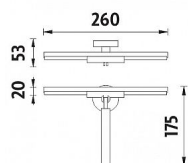

NIMCO UNIX stěrka na sprchové kouty

» Koupelna » Sprchové kouty, boxy, zástěny » Příslušenství

Objednací kód	NIMUN13012/26
Malé balení	1,00
Výrobce	NIMCO
Jednotka	ks

Prodejna Masná: 2,0 ks
Prodejna Slovinská: Není skladem

Popis

Koupelňová stěrka do sprchy s držákem je skvělým doplňkem do koupelny. V současných trendech panuje nádech funkcionalismu a technických prvků. Tyto moderní tendence bezesporu reprezentuje řada koupelňových doplňků UNIX. Spojuje univerzálnost chromu spolu s čistým a nevtíravým vzezřením keramiky. Díky technicky univerzálnímu designu bude vhodně ladit s ostatními prvky dnešních koupelen. Dlouhá životnost, bytelné provedení, kvalitní materiál ji předurčují získat si široké uplatnění, jak ve veřejných zařízeních, tak v domácnostech. Výrobek je určený k vrtání i k nalepení. Montážní plíšek je pro obě varianty stejný.
BARVA / ÚPRAVA: Chrom
POVRCHOVÁ ÚPRAVA: Chrom
MATERIÁL: pochromovaná mosaz, nerez ocel

Výrobce	NIMCO