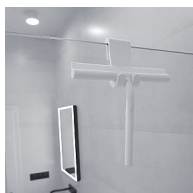

# NIMCO UNIX závěsná stěrka, bílá

» Koupelna » Koupelnové doplňky » Stěrky

## Popis

Koupelnová stěrka závěsná do sprchy bílá. Koupelnová stěrka závěsná do sprchy bílá je skvělým doplňkem do koupelny. Závěsná sprchová stěrka je určena k zavěšení do sprchového koutu. Tloušťka skla max 10 mm. Stěrka je vyrobena z kovu. Celý její povrch je obalen matným silikonem. Výhodou silikonové stěrky je její pružnost. Při neočekávaném pádu neponičí sprchovou vaničku nebo vanu. Součástí stěrky je silikonový hák pro zavěšení. Povrchová úprava: bílý silikon Materiál: kov,silikon