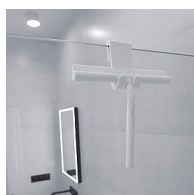

NIMCO UNIX závěsná stěrka, bílá

» Koupelna » Koupelnové doplňky » Stěrky

Popis

Koupelnová stěrka závěsná do sprchy bílá. Koupelnová stěrka závěsná do sprchy bílá je skvělým doplňkem do koupelny. Závěsná sprchová stěrka je určena k zavěšení do sprchového koutu. Tloušťka skla max 10 mm. Stěrka je vyrobena z kovu. Celý její povrch je obalen matným silikonem. Výhodou silikonové stěrky je její pružnost. Při neočekávaném pádu neponičí sprchovou vaničku nebo vanu. Součástí stěrky je silikonový hák pro zavěšení. Povrchová úprava: bílý silikon Materiál: kov,silikon