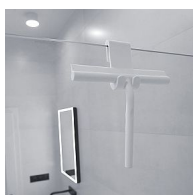

NIMCO UNIX závěsná stěrka, bílá

» Koupelna » Koupelnové doplňky » Stěrky

Objednací kód NIMUN3012/05

Malé balení 1,00

Výrobce [NIMCO](#)

Jednotka ks

Cena bez DPH 283,59 Kč

Cena s DPH 343,14 Kč

Prodejna Masná: 2,0 ks

Prodejna Slovinská: Není skladem

Popis

Koupelnová stěrka závěsná do sprchy bílá. Koupelnová stěrka závěsná do sprchy bílá je skvělým doplňkem do koupelny. Závěsná sprchová stěrka je určena k zavěšení do sprchového koutu. Tloušťka skla max 10 mm. Stěrka je vyrobena z kovu. Celý její povrch je obalen matným silikonem. Výhodou silikonové stěrky je její pružnost. Při neočekávaném pádu neponičí sprchovou vaničku nebo vanu. Součástí stěrky je silikonový hák pro zavěšení. Povrchová úprava: bílý silikon Materiál: kov,silikon

Výrobce NIMCO