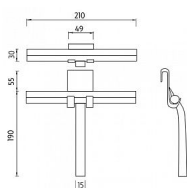

NIMCO UNIX závěsná stěrka, bílá

» Koupelna » Koupelnové doplňky » Stěrky

Objednací kód NIMUN3012/05

Malé balení 1,00

Výrobce [NIMCO](#)

Jednotka ks

Cena bez DPH 283,59 Kč

Cena s DPH 343,14 Kč

Prodejna Masná: 2,0 ks

Prodejna Slovinská: Není skladem

Popis

Koupelnová stěrka závěsná do sprchy bílá. Koupelnová stěrka závěsná do sprchy bílá je skvělým doplňkem do koupelny. Závěsná sprchová stěrka je určena k zavěšení do sprchového koutu. Tloušťka skla max 10 mm. Stěrka je vyrobena z kovu. Celý její povrch je obalen matným silikonem. Výhodou silikonové stěrky je její pružnost. Při neočekávaném pádu neponičí sprchovou vaničku nebo vanu. Součástí stěrky je silikonový hák pro zavěšení. Povrchová úprava: bílý silikon Materiál: kov,silikon

Výrobce NIMCO