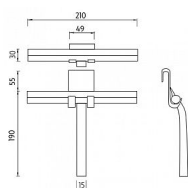

NIMCO UNIX závěsná stěrka, bílá

» Koupelna » Koupelnové doplňky » Stěrky

Popis

Koupelnová stěrka závěsná do sprchy bílá. Koupelnová stěrka závěsná do sprchy bílá je skvělým doplňkem do koupelny. Závěsná sprchová stěrka je určena k zavěšení do sprchového koutu. Tloušťka skla max 10 mm. Stěrka je vyrobena z kovu. Celý její povrch je obalen matným silikonem. Výhodou silikonové stěrky je její pružnost. Při neočekávaném pádu neponičí sprchovou vaničku nebo vanu. Součástí stěrky je silikonový hák pro zavěšení. Povrchová úprava: bílý silikon Materiál: kov,silikon