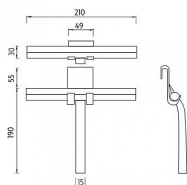

## Popis

Koupelnová stěrka závěsná do sprchy bílá. Koupelnová stěrka závěsná do sprchy bílá je skvělým doplňkem do koupelny. Závěsná sprchová stěrka je určena k zavěšení do sprchového koutu. Tloušťka skla max 10 mm. Stěrka je vyrobena z kovu. Celý její povrch je obalen matným silikonem. Výhodou silikonové stěrky je její pružnost. Při neočekávaném pádu neponičí sprchovou vaničku nebo vanu. Součástí stěrky je silikonový hák pro zavěšení. Povrchová úprava: bílý silikon Materiál: kov,silikon