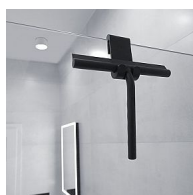

NIMCO UNIX závěsná stěrka, černá

» Koupelna » Koupelnové doplňky » Stěrky

Popis

Koupelnová stěrka závěsná do sprchy černá.
Koupelnová stěrka závěsná do sprchy černá je skvělým doplňkem do koupelny. Závěsná sprchová stěrka je určena k zavěšení do sprchového koutu. Tloušťka skla max 10 mm. Stěrka je vyrobena z kovu. Celý její povrch je obalen matným silikonem. Výhodou silikonové stěrky je její pružnost. Při neočekávaném pádu neponičí sprchovou vaničku nebo vanu. Součástí stěrky je silikonový hák pro zavěšení. Povrchová úprava: černý silikon Materiál: kov,silikon