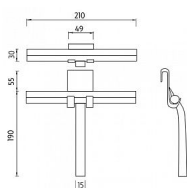

NIMCO UNIX závěsná stěrka, černá

» Koupelna » Koupelnové doplňky » Stěrky

Popis

Koupelnová stěrka závěsná do sprchy černá.
Koupelnová stěrka závěsná do sprchy černá je skvělým doplňkem do koupelny. Závěsná sprchová stěrka je určena k zavěšení do sprchového koutu. Tloušťka skla max 10 mm. Stěrka je vyrobena z kovu. Celý její povrch je obalen matným silikonem. Výhodou silikonové stěrky je její pružnost. Při neočekávaném pádu neponičí sprchovou vaničku nebo vanu. Součástí stěrky je silikonový hák pro zavěšení. Povrchová úprava: černý silikon Materiál: kov,silikon