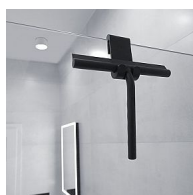

NIMCO UNIX závěsná stěrka, černá

» Koupelna » Koupelnové doplňky » Stěrky

Objednací kód	NIMUN3012/90
Malé balení	1,00
Výrobce	NIMCO
Jednotka	ks

Prodejna Masná: Není skladem
Prodejna Slovinská: Není skladem

Popis

Koupelnová stěrka závěsná do sprchy černá.
Koupelnová stěrka závěsná do sprchy černá je skvělým doplňkem do koupelny. Závěsná sprchová stěrka je určena k zavěšení do sprchového koutu. Tloušťka skla max 10 mm. Stěrka je vyrobena z kovu. Celý její povrch je obalen matným silikonem. Výhodou silikonové stěrky je její pružnost. Při neočekávaném pádu neponičí sprchovou vaničku nebo vanu. Součástí stěrky je silikonový hák pro zavěšení. Povrchová úprava: černý silikon Materiál: kov,silikon