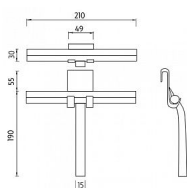

NIMCO UNIX závěsná stěrka, černá

» Koupelna » Koupelnové doplňky » Stěrky

Objednací kód	NIMUN3012/90
Malé balení	1,00
Výrobce	NIMCO
Jednotka	ks

Prodejna Masná: Není skladem
Prodejna Slovinská: Není skladem

Popis

Koupelnová stěrka závěsná do sprchy černá.
Koupelnová stěrka závěsná do sprchy černá je skvělým doplňkem do koupelny. Závěsná sprchová stěrka je určena k zavěšení do sprchového koutu. Tloušťka skla max 10 mm. Stěrka je vyrobena z kovu. Celý její povrch je obalen matným silikonem. Výhodou silikonové stěrky je její pružnost. Při neočekávaném pádu neponičí sprchovou vaničku nebo vanu. Součástí stěrky je silikonový hák pro zavěšení. Povrchová úprava: černý silikon Materiál: kov,silikon