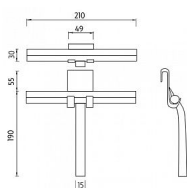

NIMCO UNIX závěsná stěrka, šedá

» Koupelna » Koupelnové doplňky » Stěrky

Popis

Koupelnová stěrka závěsná do sprchy šedá. Koupelnová stěrka závěsná do sprchy šedá je skvělým doplňkem do koupelny. Závěsná sprchová stěrka je určena k zavěšení do sprchového koutu. Tloušťka skla max 10 mm. Stěrka je vyrobena z kovu. Celý její povrch je obalen matným silikonem. Výhodou silikonové stěrky je její pružnost. Při neočekávaném pádu neponičí sprchovou vaničku nebo vanu. Součástí stěrky je silikonový hák pro zavěšení. Povrchová úprava: šedý silikon Materiál: kov,silikon