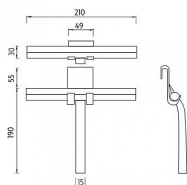

NIMCO UNIX závěsná stěrka, šedá

» Koupelna » Koupelnové doplňky » Stěrky

Popis

Koupelnová stěrka závěsná do sprchy šedá. Koupelnová stěrka závěsná do sprchy šedá je skvělým doplňkem do koupelny. Závěsná sprchová stěrka je určena k zavěšení do sprchového koutu. Tloušťka skla max 10 mm. Stěrka je vyrobena z kovu. Celý její povrch je obalen matným silikonem. Výhodou silikonové stěrky je její pružnost. Při neočekávaném pádu neponičí sprchovou vaničku nebo vanu. Součástí stěrky je silikonový hák pro zavěšení. Povrchová úprava: šedý silikon Materiál: kov,silikon