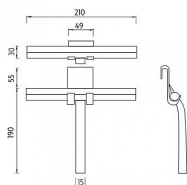

# NIMCO UNIX závěsná stěrka, šedá

» Koupelna » Koupelnové doplňky » Stěrky

Objednací kód	NIMUN3012/04
Malé balení	1,00
Výrobce	<a href="#">NIMCO</a>
Jednotka	ks

Prodejna Masná: 2,0 ks  
Prodejna Slovinská: Není skladem

## Popis

Koupelnová stěrka závěsná do sprchy šedá. Koupelnová stěrka závěsná do sprchy šedá je skvělým doplňkem do koupelny. Závěsná sprchová stěrka je určena k zavěšení do sprchového koutu. Tloušťka skla max 10 mm. Stěrka je vyrobena z kovu. Celý její povrch je obalen matným silikonem. Výhodou silikonové stěrky je její pružnost. Při neočekávaném pádu neponičí sprchovou vaničku nebo vanu. Součástí stěrky je silikonový hák pro zavěšení. Povrchová úprava: šedý silikon Materiál: kov,silikon