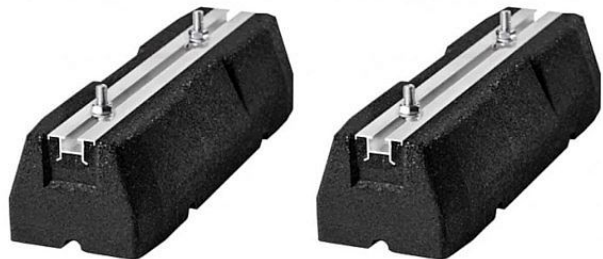

# Nohy podstavné, guma 160x95x450mm, pár

» Topení a ohřev vody » Tepelná čerpadla

## Popis

Podlahové konzole - gumové anti-vibrační Materiál - vulkanizovaný SBR s hliníkovým profilem

Objednací kód	NEURB404A
Výrobce	<a href="#">Neuman</a>
Jednotka	pár
Cena bez DPH	855,00 Kč
Cena s DPH	1 034,55 Kč
Prodejna Masná:	Není skladem
Prodejna Slovinská:	Není skladem