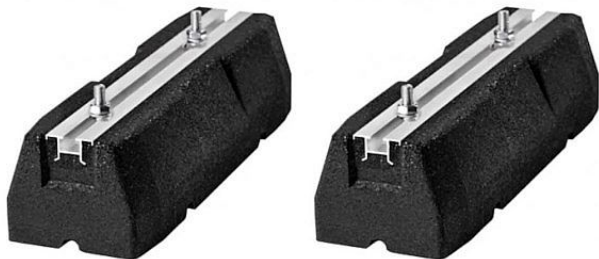

Nohy podstavné, guma 160x95x450mm, pár

» Topení a ohřev vody » Tepelná čerpadla

Popis

Podlahové konzole - gumové anti-vibrační Materiál - vulkanizovaný SBR s hliníkovým profilem

Objednací kód	NEURB404A
Výrobce	Různí výrobci
Jednotka	pár