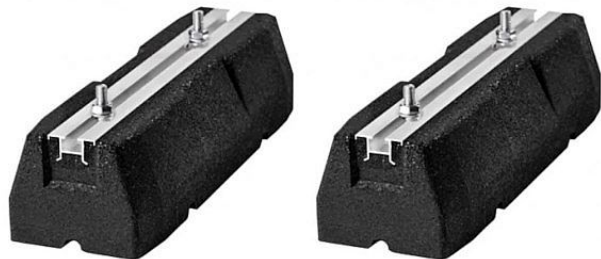

Nohy podstavné, guma 160x95x450mm, pár

» Topení a ohřev vody » Tepelná čerpadla

Popis

Podlahové konzole - gumové anti-vibrační Materiál - vulkanizovaný SBR s hliníkovým profilem

Objednací kód	NEURB404A
Výrobce	Různí výrobci
Jednotka	pár