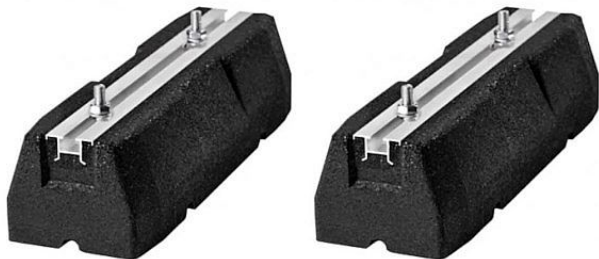

Nohy podstavné, guma 160x95x450mm, pár

» Topení a ohřev vody » Tepelná čerpadla

Popis

Podlahové konzole - gumové anti-vibrační Materiál - vulkanizovaný SBR s hliníkovým profilem

Objednací kód NEURB404A

Výrobce [Neuman](#)