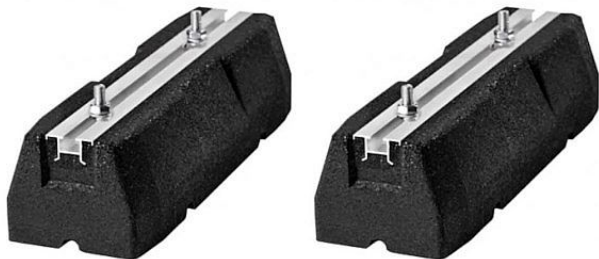

# Nohy podstavné, guma, 180x95x400 mm, pár

» Topení a ohřev vody » Tepelná čerpadla

Objednací kód	NEURB402
Malé balení	1,00
Výrobce	<a href="#">Různí výrobci</a>
Jednotka	pár

Prodejna Masná: 1,0 pár  
Prodejna Slovinská: Není skladem

## Popis

Podlahové konzole - gumové anti-vibrační Materiál - vulkanizovaný SBR s hliníkovým profilem

Výrobce	Různí výrobci
---------	---------------