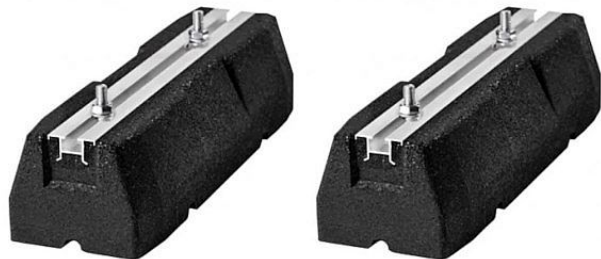

# Nohy podstavné, guma, 180x95x400 mm, pár

» Topení a ohřev vody » Tepelná čerpadla

## Popis

Podlahové konzole - gumové anti-vibrační Materiál - vulkanizovaný SBR s hliníkovým profilem

Objednací kód	NEURB402
Malé balení	1,00
Výrobce	<a href="#">Neuman</a>
Jednotka	pár

Cena bez DPH	960,73 Kč
Cena s DPH	1 162,48 Kč