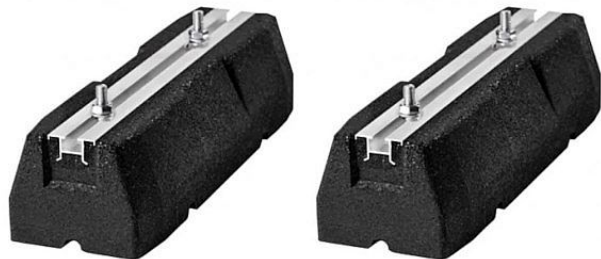

# Nohy podstavné, guma, 180x95x600 mm, pár

» Topení a ohřev vody » Tepelná čerpadla

## Popis

Podlahové konzole - gumové anti-vibrační Materiál - vulkanizovaný SBR s hliníkovým profilem

Objednací kód	NEURB602
Malé balení	1,00
Výrobce	<a href="#">Neuman</a>
Jednotka	pár

Cena bez DPH	1 201,83 Kč
Cena s DPH	1 454,21 Kč