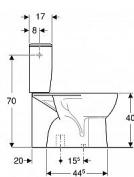

NORMA Plus kombi WC, spodní odpad 20,5 cm Rimfree

» Koupelna » WC mísy » Kombi WC mísy

Objednací kód	NORMAPLUSSO20R
Malé balení	6,00
Výrobce	GEBERIT
Jednotka	ks
Kód výrobce	K99050000

Cena bez DPH	3 290,00 Kč
Cena s DPH	3 980,90 Kč

Prodejna Masná:	>20 ks na cestě Dočasně nedostupné
Prodejna Slovinská:	1,0 ks

Popis

Stojící WC kombi komplet se spodním odpadem. Absence splachovacího kruhu zajišťuje snadnější čištění toalety. Objem splachování 3/6 litru. Klozet je dodáván ve smontovaném stavu. Vzdálenost osy odpadu od zdi je min. 20,5cm!!! Ke každému kombiklozetu je potřeba objednat sedátko s poklopem zvlášť.