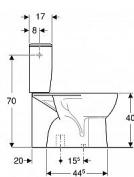

NORMA Plus kombi WC, spodní odpad 20,5 cm Rimfree

» Koupelna » WC mísy » Kombi WC mísy

Objednací kód	NORMAPLUSSO20R
Malé balení	6,00
Výrobce	GEBERIT
Jednotka	ks
Kód výrobce	K99050000

Cena bez DPH	3 290,00 Kč
Cena s DPH	3 980,90 Kč

Prodejna Masná:	>20 ks
Prodejna Slovinská:	5,0 ks

Popis

Stojící WC kombi komplet se spodním odpadem. Absence splachovacího kruhu zajišťuje snadnější čištění toalety. Objem splachování 3/6 litru. Klozet je dodáván ve smontovaném stavu. Vzdálenost osy odpadu od zdi je min. 20,5cm!!! Ke každému kombiklozetu je potřeba objednat sedátko s poklopem zvlášť.