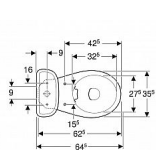

NORMA Plus kombi WC, spodní odpad 20,5 cm Rimfree

» Koupelna » WC mísy » Kombi WC mísy

Objednací kód	NORMAPLUSSO20R
Malé balení	6,00
Výrobce	GEBERIT
Jednotka	ks
Kód výrobce	K99050000

Cena bez DPH	3 290,00 Kč
Cena s DPH	3 980,90 Kč

Prodejna Masná:	>20 ks
Prodejna Slovinská:	5,0 ks

Popis

Stojící WC kombi komplet se spodním odpadem. Absence splachovacího kruhu zajišťuje snadnější čištění toalety. Objem splachování 3/6 litru. Klozet je dodáván ve smontovaném stavu. Vzdálenost osy odpadu od zdi je min. 20,5cm!!! Ke každému kombiklozetu je potřeba objednat sedátko s poklopem zvlášť.