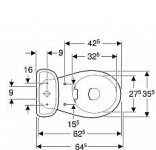

NORMA Plus kombi WC, spodní odpad 20,5 cm Rimfree

» Koupelna » Umyvadla, toalety, výlevky » WC mísy » Kombi WC mísy

Objednací kód	NORMAPLUSSO20R
Malé balení	6,00
Výrobce	GEBERIT
Jednotka	ks
Kód výrobce	K99050000

Prodejna Masná:	>20 ks
Prodejna Slovinská:	5,0 ks

Popis

Stojící WC kombi komplet se spodním odpadem. Absence splachovacího kruhu zajišťuje snadnější čištění toalety. Objem splachování 3/6 litru. Klozet je dodávaný ve smontovaném stavu. Vzdálenost osy odpadu od zdi je min.20,5cm!!! Ke každému kombiklozetu je potřeba objednat sedátko s poklopem zvlášť.