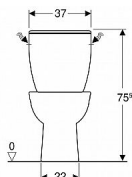

NORMA Plus kombi WC, spodní odpad 20,5 cm Rimfree

» Koupelna » Umyvadla, toalety, výlevky » WC mísy » Kombi WC mísy

Objednací kód	NORMAPLUSSO20R
Malé balení	6,00
Výrobce	GEBERIT
Jednotka	ks
Kód výrobce	K99050000

Prodejna Masná:	>20 ks
Prodejna Slovinská:	5,0 ks

Popis

Stojící WC kombi komplet se spodním odpadem. Absence splachovacího kruhu zajišťuje snadnější čištění toalety. Objem splachování 3/6 litru. Klozet je dodávaný ve smontovaném stavu. Vzdálenost osy odpadu od zdi je min.20,5cm!!! Ke každému kombiklozetu je potřeba objednat sedátko s poklopem zvlášť.