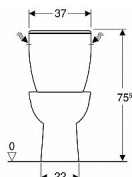

NORMA Plus kombi WC, spodní odpad 20,5 cm Rimfree

» Koupelna » WC mísy » Kombi WC mísy

Objednací kód	NORMAPLUSSO20R
Malé balení	6,00
Výrobce	GEBERIT
Jednotka	ks
Kód výrobce	K99050000

Cena bez DPH	3 290,00 Kč
Cena s DPH	3 980,90 Kč

Prodejna Masná:	>20 ks
Prodejna Slovinská:	5,0 ks

Popis

Stojící WC kombi komplet se spodním odpadem. Absence splachovacího kruhu zajišťuje snadnější čištění toalety. Objem splachování 3/6 litru. Klozet je dodáván ve smontovaném stavu. Vzdálenost osy odpadu od zdi je min. 20,5cm!!! Ke každému kombiklozetu je potřeba objednat sedátko s poklopem zvlášť.