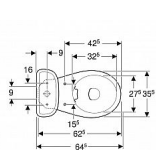

NORMA Plus kombi WC, spodní odpad 20,5 cm Rimfree

» Koupelna » WC mísy » Kombi WC mísy

Objednací kód	NORMAPLUSSO20R
Malé balení	6,00
Výrobce	GEBERIT
Jednotka	ks
Kód výrobce	K99050000

Cena bez DPH	3 290,00 Kč
Cena s DPH	3 980,90 Kč

Prodejna Masná:	>20 ks na cestě Dočasně nedostupné
Prodejna Slovinská:	1,0 ks

Popis

Stojící WC kombi komplet se spodním odpadem. Absence splachovacího kruhu zajišťuje snadnější čištění toalety. Objem splachování 3/6 litru. Klozet je dodáván ve smontovaném stavu. Vzdálenost osy odpadu od zdi je min. 20,5cm!!! Ke každému kombiklozetu je potřeba objednat sedátko s poklopem zvlášť.