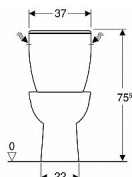

NORMA Plus kombi WC, spodní odpad 20,5 cm Rimfree

» Koupelna » WC mísy » Kombi WC mísy

Objednací kód	NORMAPLUSSO20R
Malé balení	6,00
Výrobce	GEBERIT
Jednotka	ks
Kód výrobce	K99050000

Cena bez DPH	3 290,00 Kč
Cena s DPH	3 980,90 Kč

Prodejna Masná:	>20 ks na cestě Dočasně nedostupné
Prodejna Slovinská:	1,0 ks

Popis

Stojící WC kombi komplet se spodním odpadem. Absence splachovacího kruhu zajišťuje snadnější čištění toalety. Objem splachování 3/6 litru. Klozet je dodáván ve smontovaném stavu. Vzdálenost osy odpadu od zdi je min. 20,5cm!!! Ke každému kombiklozetu je potřeba objednat sedátko s poklopem zvlášť.