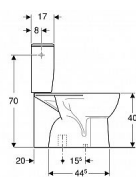

NORMA Plus kombi WC, spodní odpad 20,5 cm Rimfree

» Koupelna » Umyvadla, toalety, výlevky » WC mísy » Kombi WC mísy

Objednací kód	NORMAPLUSSO20R
Malé balení	6,00
Výrobce	GEBERIT
Jednotka	ks
Kód výrobce	K99050000

Prodejna Masná:	>20 ks
Prodejna Slovinská:	5,0 ks

Popis

Stojící WC kombi komplet se spodním odpadem. Absence splachovacího kruhu zajišťuje snadnější čištění toalety. Objem splachování 3/6 litru. Klozet je dodávaný ve smontovaném stavu. Vzdálenost osy odpadu od zdi je min.20,5cm!!! Ke každému kombiklozetu je potřeba objednat sedátko s poklopem zvlášť.