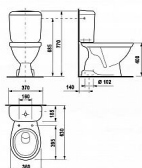

# NORMA Plus kombi WC, spodní odpad

» Koupelna » WC mísy » Kombi WC mísy

|               |                      |
|---------------|----------------------|
| Objednací kód | NORMAPLUSSO          |
| Malé balení   | 6,00                 |
| Výrobce       | <a href="#">JIKA</a> |
| Jednotka      | ks                   |

## Popis

Stojící WC kombi komplet se spodním odpadem  
Hluboké splachování Objem splachování 3/6 litru.  
Klozet je dodávaný ve smontovaném stavu Ke  
každému kombiklozetu je potřeba objednat sedátko  
s poklopem zvlášť.