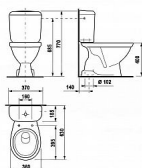

NORMA Plus kombi WC, spodní odpad

» Koupelna » WC mísy » Kombi WC mísy

Objednací kód	NORMAPLUSSO
Malé balení	6,00
Výrobce	JIKA
Jednotka	ks

Cena bez DPH	2 850,00 Kč
Cena s DPH	3 448,50 Kč

Prodejna Masná:	>20 ks
Prodejna Slovinská:	8,0 ks

Popis

Stojící WC kombi komplet se spodním odpadem
Hluboké splachování Objem splachování 3/6 litru.
Klozet je dodávaný ve smontovaném stavu Ke
každému kombiklozetu je potřeba objednat sedátko
s poklopem zvlášť.