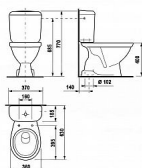

# NORMA Plus kombi WC, spodní odpad

» Koupelna » Umyvadla, toalety, výlevky » WC mísy » Kombi WC mísy

Objednací kód	NORMAPLUSSO
Malé balení	6,00
Výrobce	<a href="#">JIKA</a>
Jednotka	ks

Prodejna Masná:	>20 ks
Prodejna Slovinská:	9,0 ks

## Popis

Stojící WC kombi komplet se spodním odpadem  
Hluboké splachování Objem splachování 3/6 litru.  
Klozet je dodávaný ve smontovaném stavu Ke  
každému kombiklozetu je potřeba objednat sedátko  
s poklopem zvlášť.