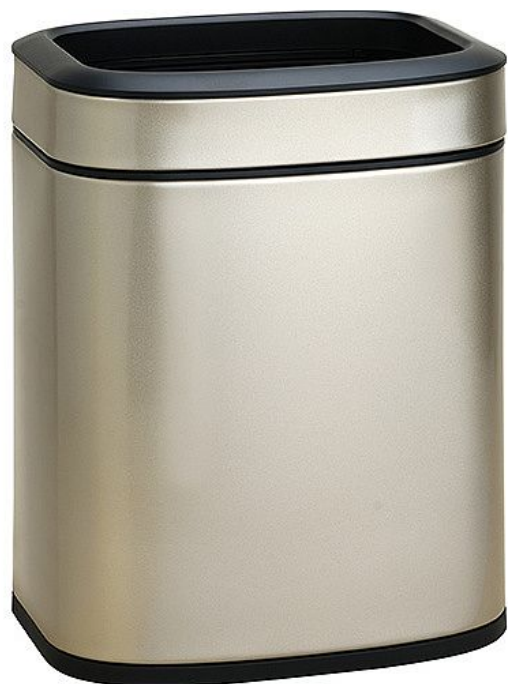

Odpadkový koš 6 l, ochrana proti otiskům, zlatý

» Koupelna » Koupelnové doplňky » Veřejné prostory » Odpadkové koše

Objednací kód	BEM126115390
Malé balení	1,00
Výrobce	BEMETA DESIGN
EAN	8592207042010
Jednotka	ks

Prodejna Masná:	Není skladem
Prodejna Slovinská:	Není skladem

Další informace

Hmotnost [kg]	1,3 kg
Rozměr - délka	16,5 cm
Rozměr - šířka	22,5 cm
Rozměr - výška	30,5 cm
Výrobce	BEMETA DESIGN
Barva	Zlatá
Povrchová úprava	PVD Mat
Materiál	Nerez