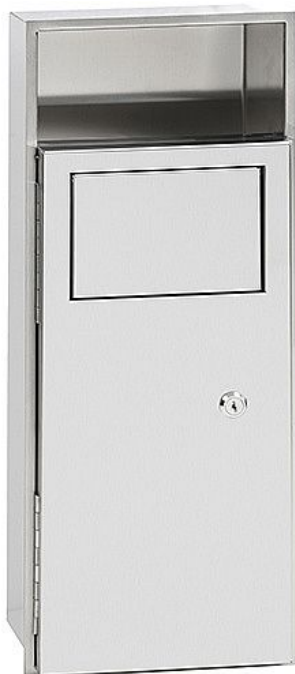

Odpadkový koš s odkládací policí k zabudování, nerez, mat

» Koupelna » Koupelnové doplňky » Veřejné prostory » Odpadkové koše

Popis

Nerezový odpadkový koš s objemem 6 l určený k zabudování do zdi. Skříňka z přední části je uzamykatelná. Součástí koše je plastová nádoba uvnitř koše. Horní část koše zároveň slouží jako praktická odkládací plocha, kterou lze využít jako policičku.

Objednací kód	BEM101015345
Malé balení	1,00
Výrobce	BEMETA DESIGN
EAN	8592207039799
Jednotka	ks

Prodejna Masná: Není skladem
Prodejna Slovinská: Není skladem

Další informace

Hmotnost [kg]	4,3 kg
Rozměr - délka	13,0 cm
Rozměr - šířka	22,6 cm
Rozměr - výška	57,0 cm

Výrobce	BEMETA DESIGN
Barva	Stříbrná
Povrchová úprava	Brus
Materiál	Nerez