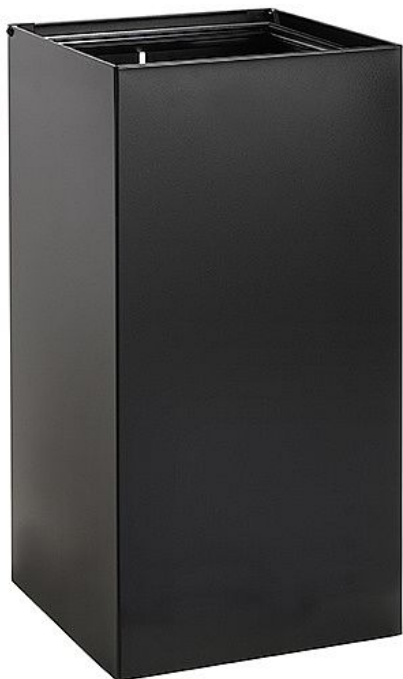

# Odpadkový koš závěsný 25 l, černý

» Koupelna » Koupelnové doplňky » Veřejné prostory » Odpadkové koše

Objednací kód	BEM101915110
Malé balení	1,00
Výrobce	<a href="#">BEMETA DESIGN</a>
EAN	8592207031977
Jednotka	ks

## Další informace

Hmotnost [kg]	3,7 kg
Rozměr - délka	25,0 cm
Rozměr - šířka	25,0 cm
Rozměr - výška	50,0 cm
Výrobce	BEMETA DESIGN
Barva	Černá
Povrchová úprava	Lak
Materiál	Nerez