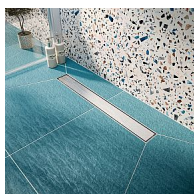

Výrobce vogi.