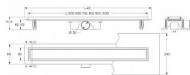

Výrobce vogi.