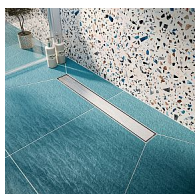

Odtokový žlab do prostoru s roštem, nerez, DUO, L=600mm

» Koupelna » Vany, vaničky, žlaby » Sprchové žlaby » Žlaby do prostoru

Objednací kód	ZLABRD060SET
Malé balení	1,00
Výrobce	vogi.
Jednotka	ks

Prodejna Masná: 2,0 ks
Prodejna Slovinská: Není skladem