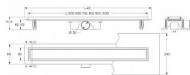

Odtokový žlab do prostoru s roštem, nerez, DUO, L=600mm

» Koupelna » Vany, vaničky, žlaby » Sprchové žlaby » Žlaby do prostoru

Objednací kód	ZLABRD060SET
Malé balení	1,00
Výrobce	vogi.
Jednotka	ks

Prodejna Masná: 2,0 ks
Prodejna Slovinská: Není skladem