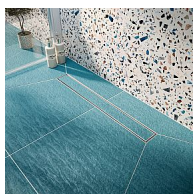

Výrobce vogi.