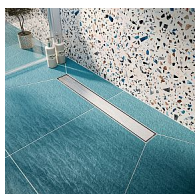

Výrobce vogi.