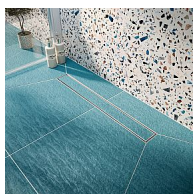

Odtokový žlab do prostoru s roštem, nerez, DUO, L=900mm

» Koupelna » Vany, vaničky, žlaby » Sprchové žlaby » Žlaby do prostoru

Objednací kód	ZLABRD090SET
Malé balení	1,00
Výrobce	vogi.
Jednotka	ks

Prodejna Masná: 5,0 ks
Prodejna Slovinská: Není skladem