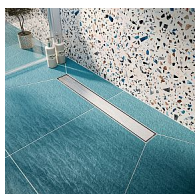

Odtokový žlab do prostoru s roštem, nerez, DUO, L=900mm

» Koupelna » Vany, vaničky, žlaby » Sprchové žlaby » Žlaby do prostoru

Objednací kód	ZLABRD090SET
Malé balení	1,00
Výrobce	vogi.
Jednotka	ks

Prodejna Masná: 5,0 ks
Prodejna Slovinská: Není skladem