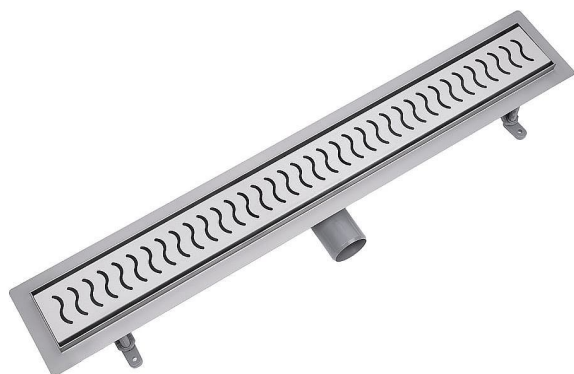

Odtokový žlab do prostoru s roštem, nerez, ONDA, L=1000mm

» Koupelna » Vany, vaničky, žlaby » Sprchové žlaby » Žlaby do prostoru

Objednací kód	ZLABRF100SET
Malé balení	1,00
Výrobce	vogi.
Jednotka	ks

Prodejna Masná:
Prodejna Slovinská: