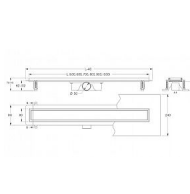

Odtokový žlab do prostoru s roštem, nerez, ONDA, L=1000mm

» Koupelna » Vany, vaničky, žlaby » Sprchové žlaby » Žlaby do prostoru

Objednáací kód	ZLABRF100SET
Malé balení	1,00
Výrobce	vogi.
Jednotka	ks

Prodejna Masná:
Prodejna Slovinská: