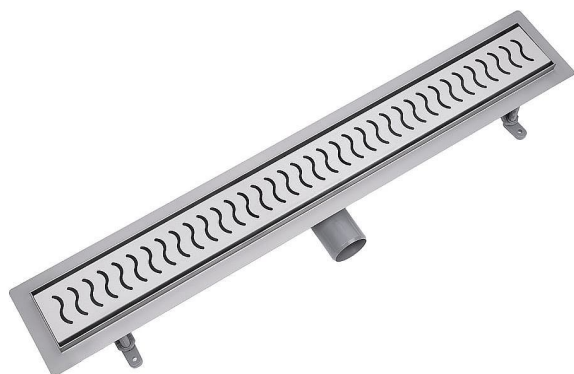

Odtokový žlab do prostoru s roštem, nerez, ONDA, L=1000mm

» Koupelna » Vany, vaničky, žlaby » Sprchové žlaby » Žlaby do prostoru

Objednáací kód	ZLABRF100SET
Malé balení	1,00
Výrobce	vogi.
Jednotka	ks

Prodejna Masná:
Prodejna Slovinská: